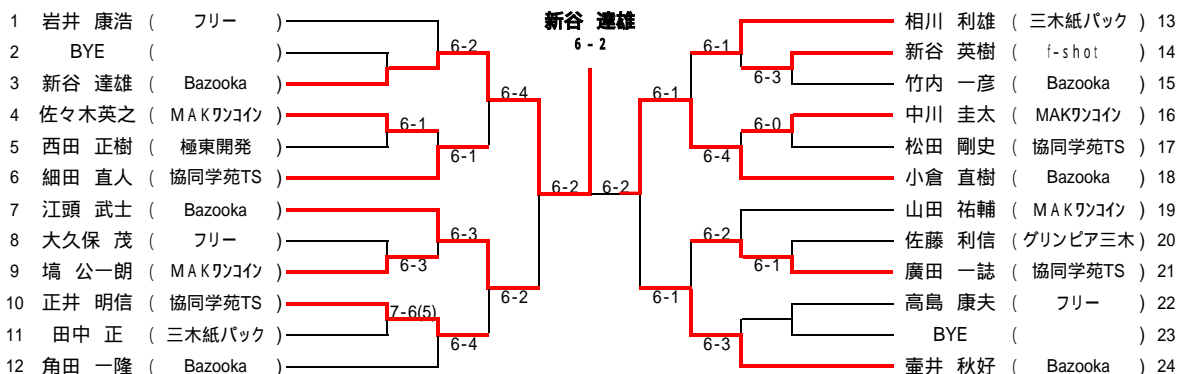

# 第61回 三木市民秋季テニス大会 シングルス 2008 結果

日時:平成20年9月21日(日)〔 予備日:10月5日(日) 〕天候不順の時は現地決定

主催:三木市テニス協会

試合方法 : 1セットマッチ(6オール12ポイントタイブレーク方式) 進行 : オーダーオブプレー

後援:三木市教育委員会・三木市体育協会  
協賛:エム・アイ・スポーツ

注意 時間厳守、試合開始の5分前にはエントリーを済ませて下さい。遅刻は失格。審判はすべてセルフジャッジとする。

その他 会場へ車で来られる方は各自の責任でもって駐車保管下さい。周辺の道路、歩道や他人に迷惑がかかりますので必ず所定の駐車場に止めて下さい(公園内の通路においても駐車禁止です)。持ち込んだゴミは、各自でお持ち帰りください。

レフリー:三木山・・・大久保、松尾  
緑が丘・・・木田、井上

男子 A級 市長杯争奪 (三木山公園) 1回戦 9時30分開始、 2回戦 10時

男子 B級 体育協会長杯争奪 (緑が丘公園) No.1~24 1R 8時30分開始、No.25~48 1R 9時00分開始  
No.1~24 2R 9時30分開始、No.25~48 2R 10時開始

男子 C級 (三木山公園) 1回戦 8時30分開始、 2回戦 No.1~12 9時開始、 No.13~24 9時30分開始