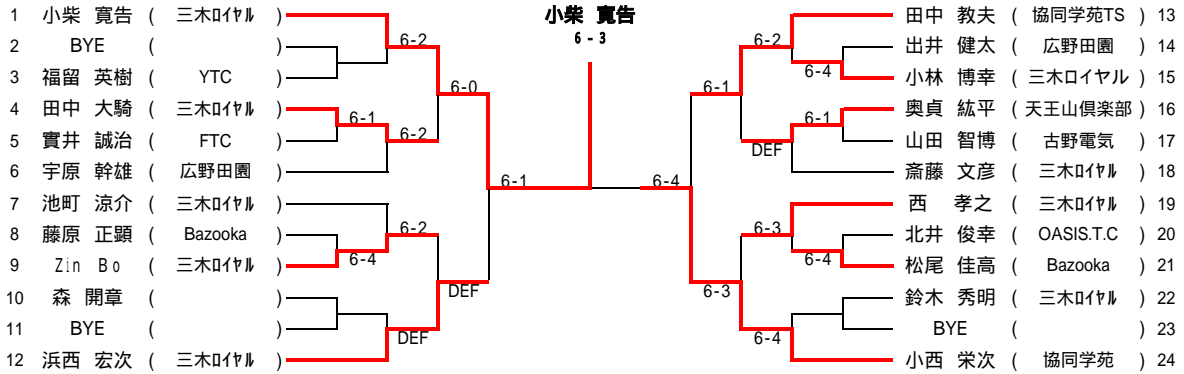

# 第61回 三木市民秋季テニス大会 シングルス 2008 結果

日時:平成20年9月21日(日)〔 予備日:10月5日(日) 〕天候不順の時は現地決定

主催:三木市テニス協会

試合方法 : 1セットマッチ(6オール12ポイントタイブレーク方式) 進行 : オーダーオブプレー

後援:三木市教育委員会・三木市体育協会  
協賛:エム・アイ・スポーツ

注意 時間厳守、試合開始の5分前にはエントリーを済ませて下さい。遅刻は失格。審判はすべてセルフジャッジとする。

その他 会場へ車で来られる方は各自の責任でもって駐車保管下さい。周辺の道路、歩道や他人に迷惑がかかりますので必ず所定の駐車場に止めて下さい(公園内の通路においても駐車禁止です)。持ち込んだゴミは、各自でお持ち帰りください。

レフリー:三木山・・・大久保、松尾  
緑が丘・・・木田、井上

男子 A級 市長杯争奪 (三木山公園) 1回戦 9時30分開始、 2回戦 10時

男子 B級 体育協会長杯争奪 (緑が丘公園) No.1~24 1R 8時30分開始、No.25~48 1R 9時00分開始  
No.1~24 2R 9時30分開始、No.25~48 2R 10時開始

男子 C級 (三木山公園) 1回戦 8時30分開始、 2回戦 No.1~12 9時開始、 No.13~24 9時30分開始