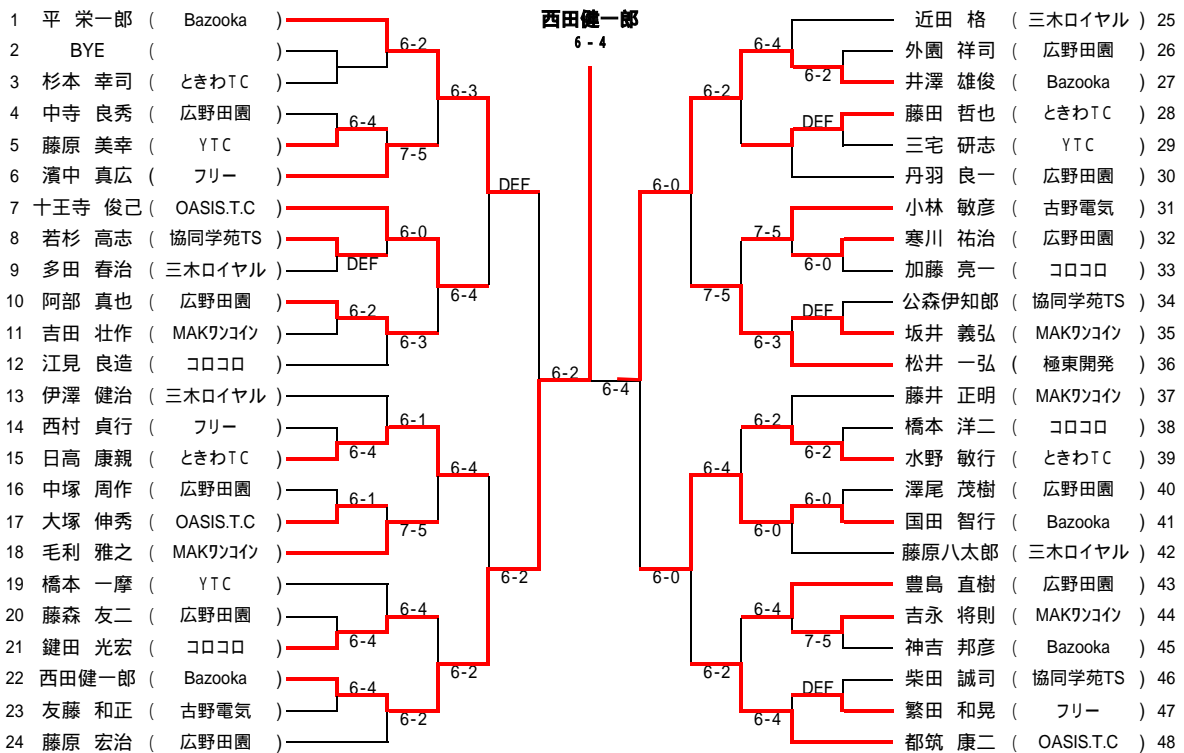

# 第61回 三木市民秋季テニス大会 シングルス 2008 結果

日時:平成20年9月21日(日)〔 予備日:10月5日(日) 〕天候不順の時は現地決定

主催:三木市テニス協会

試合方法 : 1セットマッチ(6オール12ポイントタイブレーク方式) 進行 : オーダーオブプレー

後援:三木市教育委員会・三木市体育協会  
協賛:エム・アイ・スポーツ

注意 時間厳守、試合開始の5分前にはエントリーを済ませて下さい。遅刻は失格。審判はすべてセルフジャッジとする。

その他 会場へ車で来られる方は各自の責任でもって駐車保管下さい。周辺の道路、歩道や他人に迷惑がかかりますので必ず所定の駐車場に止めて下さい(公園内の通路においても駐車禁止です)。持ち込んだゴミは、各自でお持ち帰りください。

レフリー:三木山・・・大久保、松尾  
緑が丘・・・木田、井上

男子 A級 市長杯争奪 (三木山公園) 1回戦 9時30分開始、 2回戦 10時

男子 B級 体育協会長杯争奪 (緑が丘公園) No.1~24 1R 8時30分開始、No.25~48 1R 9時00分開始  
No.1~24 2R 9時30分開始、No.25~48 2R 10時開始

男子 C級 (三木山公園) 1回戦 8時30分開始、 2回戦 No.1~12 9時開始、 No.13~24 9時30分開始