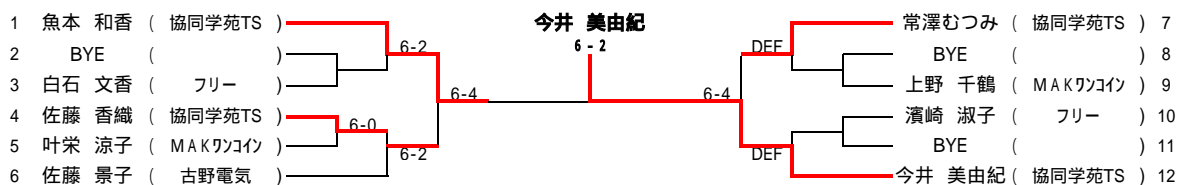

その他 会場へ車で来られる方は各自の責任でもって駐車保管下さい。周辺の道路、歩道や他人に迷惑がかかりますので

必ず所定の駐車場に止めて下さい(公園内の通路においても駐車禁止です)。

持ち込んだゴミは、各自でお持ち帰りください。

レジャー:三木山・大久保、松尾  
緑が丘・木田、井上

男子 壮年 (三木山公園) 8時30分開始

女子 A級 市長杯争奪 (三木山公園) 12時開始

女子 B級 不成立

女子 C級 (緑が丘公園) 10時30分開始