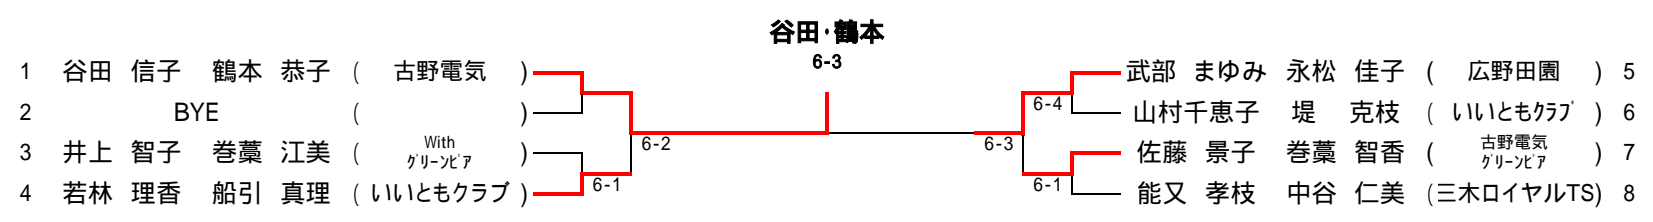

女子 B級 体育協会長杯争奪 (緑ヶ丘公園) 全員 9時30分開始