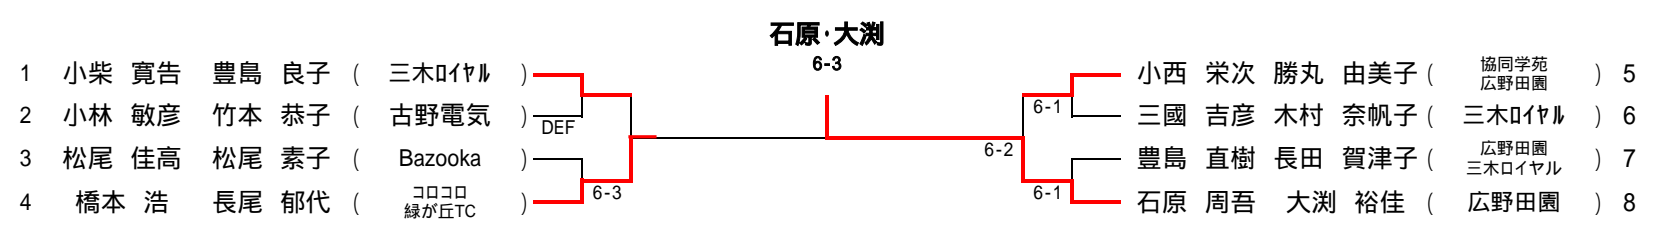

混合 A級 (三木山公園) 全員 12時開始