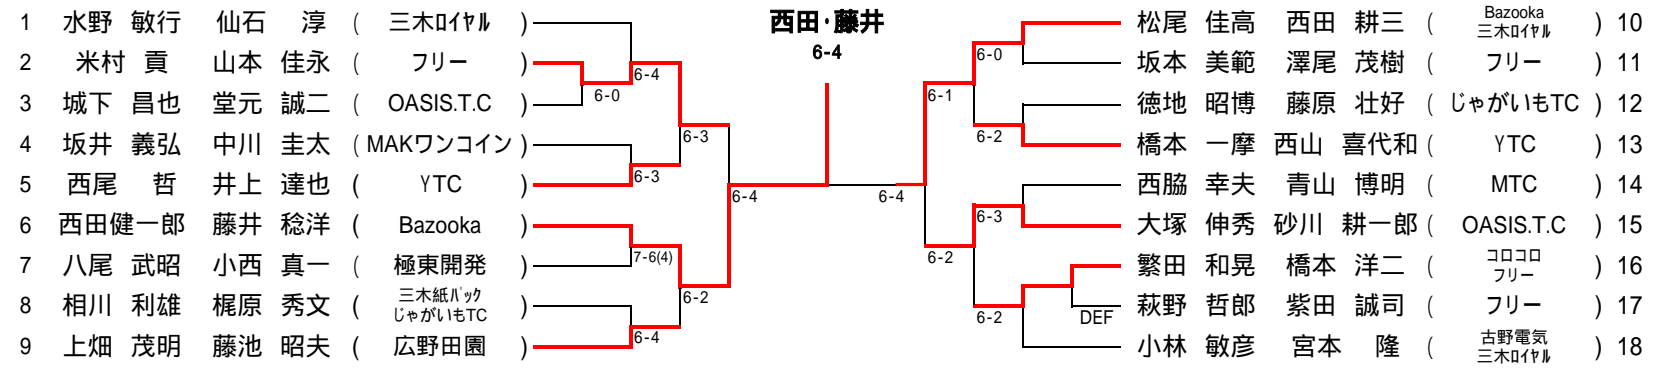

# 第61回 三木市民テニス大会 ダブルス 2008

日時:平成20年4月6日(日) ( 予備日:4月13日(日) )天候不順の時は現地決定 主催:三木市テニス協会  
 試合方法 : 1セットマッチ(6オール12ポイントタイブレーク方式) 進行 : オーダーオブプレー 後援:三木市教育委員会・三木市体育協会  
 協賛:エム・アイ・スポーツ

注意 時間厳守、試合開始の5分前にはエントリーを済ませて下さい。遅刻は失格。審判はすべてセルフジャッジとする。  
 その他 会場へ車で来られる方は各自の責任でもって駐車保管下さい。周辺の道路、歩道や他人に迷惑がかかりますので必ず所定の駐車場に止めて下さい。  
 本大会は、「テニス王国兵庫育成・強化基金の対象大会」になっております。 レフリー:三木山・浅堀・長瀬  
 緑が丘・木田・梨原

男子 A級 市長杯争奪 ( 三木山公園 ) 1回戦 9時開始、 2回戦 9時30分開始

男子 B級 体育協会長杯争奪 ( 三木山公園 ) 全員 8時30分開始 ( 但し、No. 1, 18 は 9時00分開始

男子 C級 ( 緑が丘公園 ) 1回戦 8時30分開始、 2回戦 9時開始