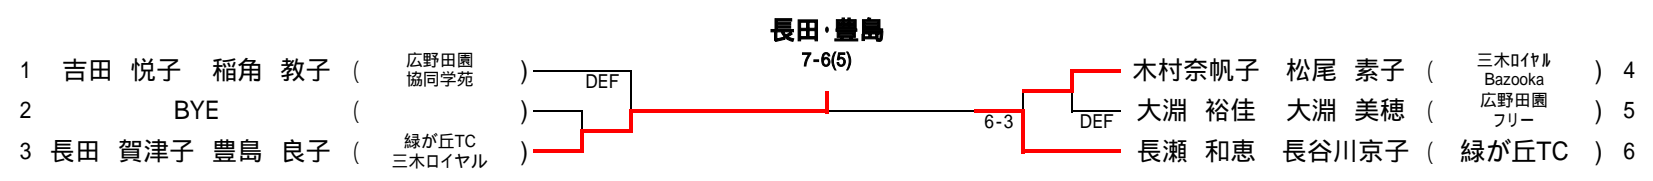

第61回 三木市民テニス大会 ダブルス 2008

日時:平成20年4月6日(日)〔予備日:4月13日(日)〕天候不順の時は現地決定 主催:三木市テニス協会
試合方法:1セットマッチ(6オール12ポイントタイブレーク方式) 進行:オーダーダブル 後援:三木市教育委員会・三木市体育協会
協賛:エム・アイ・スポーツ

注意 時間厳守、試合開始の5分前にはエントリーを済ませて下さい。遅刻は失格。審判はすべてセルフジャッジとする。
その他 会場へ車で来られる方は各自の責任でもって駐車保管下さい。周辺の道路、歩道や他人に迷惑がかかりますので必ず所定の駐車場に止めて下さい。
本大会は、「テニス王国兵庫育成・強化基金の対象大会」になっております。

レフリー:三木山・浅堀・長瀬
緑が丘・木田・梨原

女子 A級 市長杯争奪 (三木山公園) 全員 9時開始