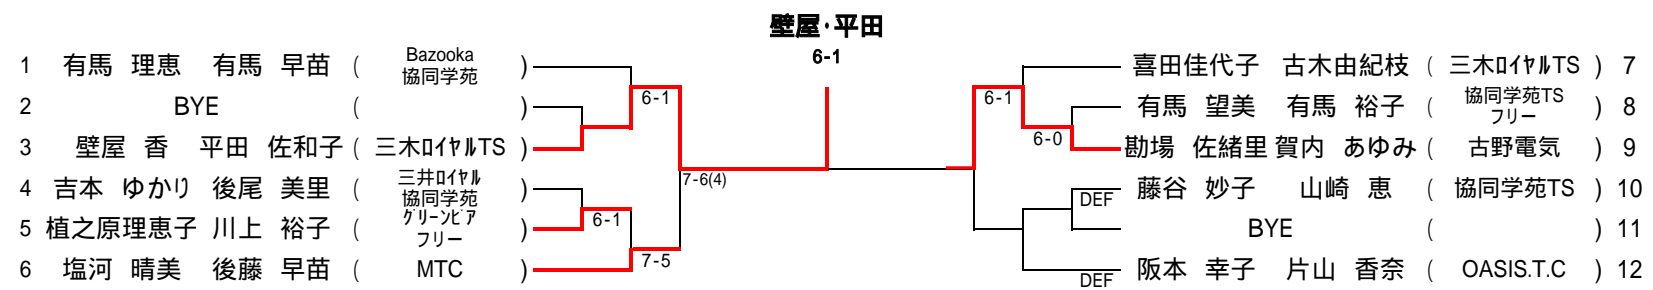

女子 C級 (三木山公園) 1回戦 9時開始、2回戦 9時30分開始