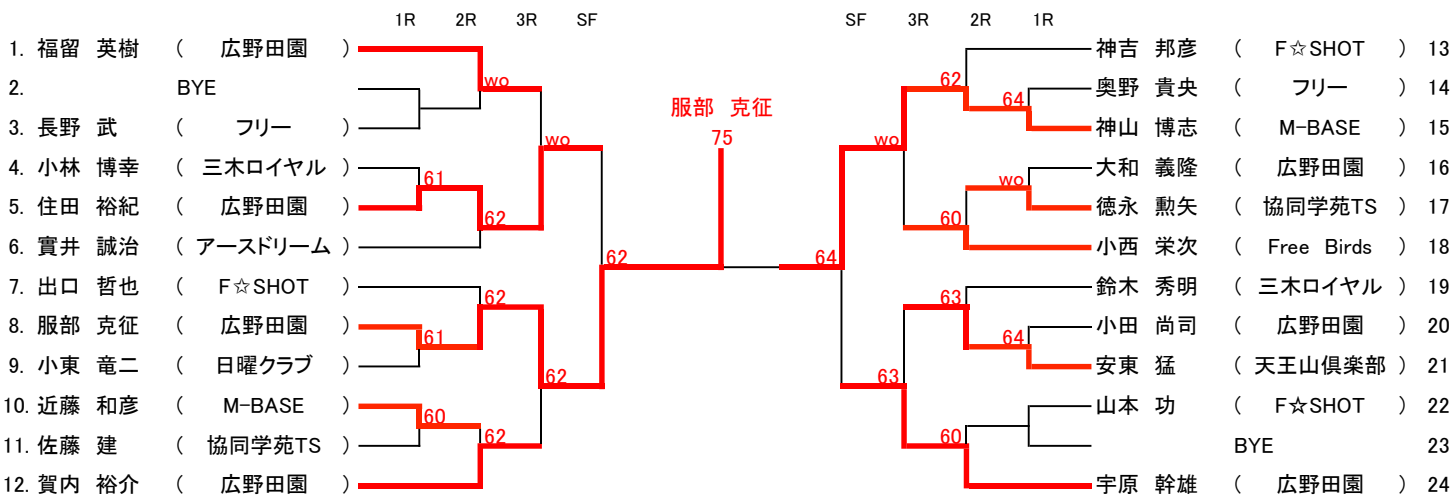

【注意事項】

- ・ 各クラス記載の時間は、集合時間です。集合時間までにエントリーをしてください。
- ・ ダブルエントリーされている方は、続けて試合に入ることが多くなります、ご了承ください。
- ・ 各試合間は最長10分です、
- ・ 8時30分から8時50分まで、ウォーミングアップ用にコートを開放します

主催:三木市テニス協会

後援:三木市教育委員会・三木市体育協会

協賛:HARI JAWS

ディレクター:滝本

レフェリー:佐藤

担当団体:M-BASE

会場: 吉川総合公園テニスコート

男子A級 全員9時

男子B級 全員 9時

男子壮年 全員 10時30分

男子C級 全員9時

男子ベテラン 全員 12時

		1	2	3	勝敗	得失差	順位
1	弘中 信幸 (F☆SHOT)		6-1	6-3	2	+8	1
2	弓達 一也 (M-BASE)	1-6		6-3	1-1	-2	2
3	溝口 健二 (協同学苑TS)	3-6	3-6		0-2	-6	3

男子シニア 全員 11時30分

女子A級 成立せず

女子B級 全員10時

		1	2	3	4	勝敗	得失差	順位
1	河内迫 由佳 (協同学苑TS)		1-6	6-1	6-2	2-1	+4	2
2	上田 愛己 (三木北)	6-1		6-2	6-0	3-0	+15	1
3	黒田 友菜 (三木北)	1-6	2-6		6-3	1-2	-6	3
4	中井 千尋 (三木北)	2-6	0-6	3-6		0-3	-13	4