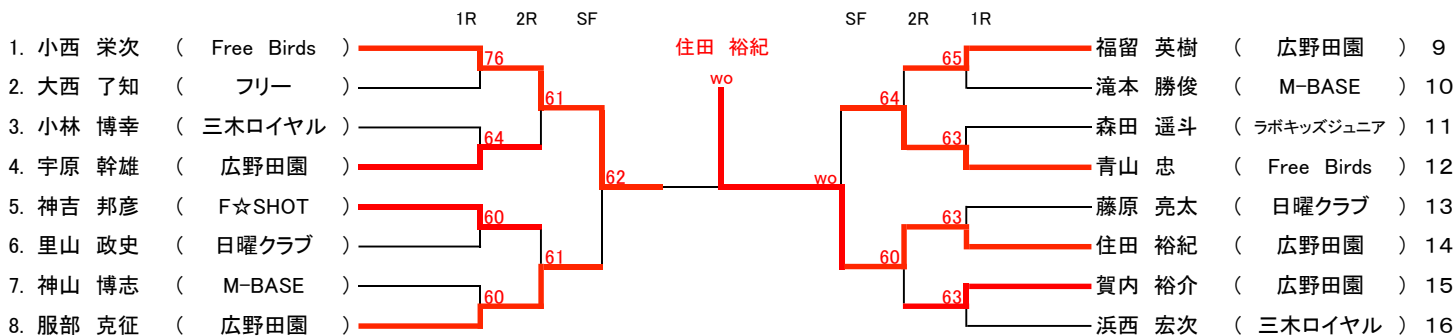

【注意事項】

- ・ 各クラス記載の時間は、集合時間です。集合時間までにエントリーをしてください。
- ・ ダブルエントリーされている方は、続けて試合に入ることが多くなります、ご了承ください。
- ・ 各試合間は最長10分です、
- ・ 8時30分から8時50分まで、ウォーミングアップ用にコートを開放します

主催:三木市テニス協会

後援:三木市教育委員会・三木市体育協会

協賛:HARI JAWS

ディレクター:滝本

レフェリー:佐藤

担当団体:M-BASE

会場: 吉川総合公園テニスコート

男子A級 全員9時

男子B級 全員 9時

男子壮年 全員 10時30分

男子C級 全員9時

男子ベテラン 全員 12時