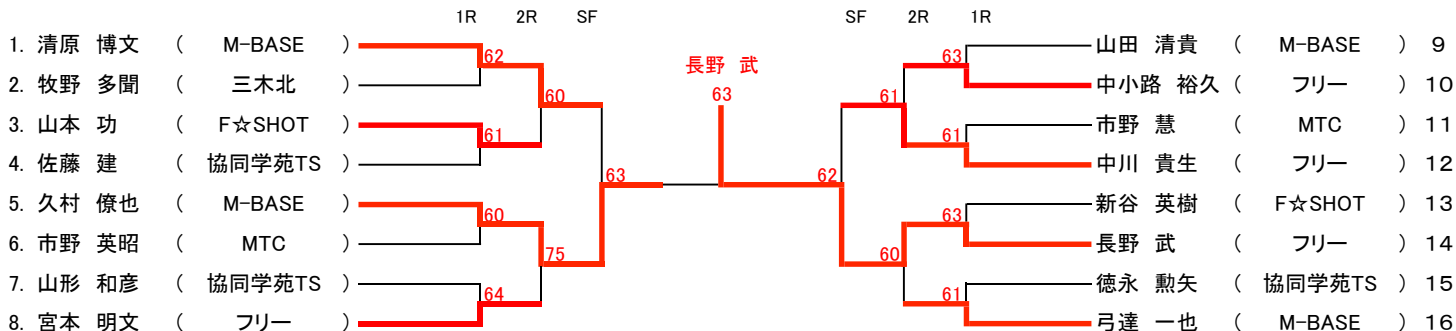

【注意事項】

- ・ 各クラス記載の時間は、集合時間です。集合時間までにエントリーをしてください。
- ・ ダブルエントリーされている方は、続けて試合に入ることが多くなります、ご了承ください。
- ・ 各試合間は最長10分です、
- ・ 8時30分から8時50分まで、ウォーミングアップ用にコートを開放します

主催:三木市テニス協会

後援:三木市教育委員会・三木市体育協会

協賛:HARI JAWS

ディレクター:滝本

レフェリー:佐藤

担当団体:M-BASE

会場: 吉川総合公園テニスコート

男子A級 全員9時

男子B級 全員 9時

男子壮年 全員 10時30分

男子C級 全員9時

男子ベテラン 全員 12時