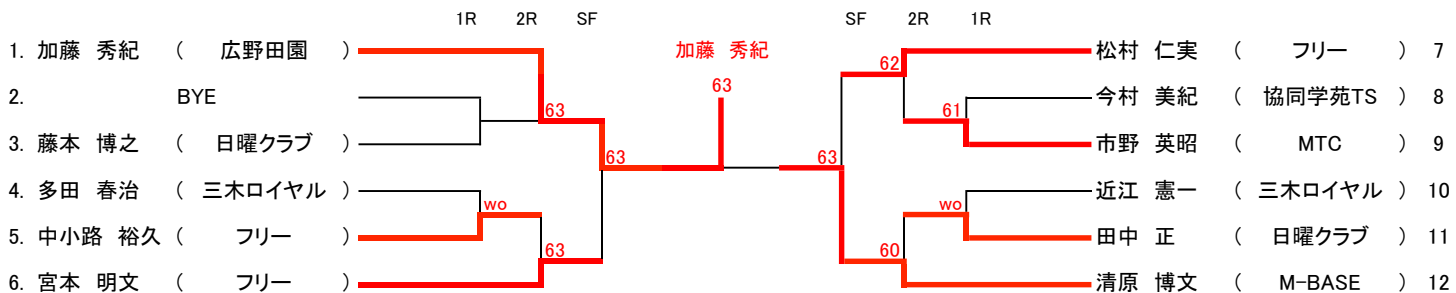

男子シニア 全員 11時30分