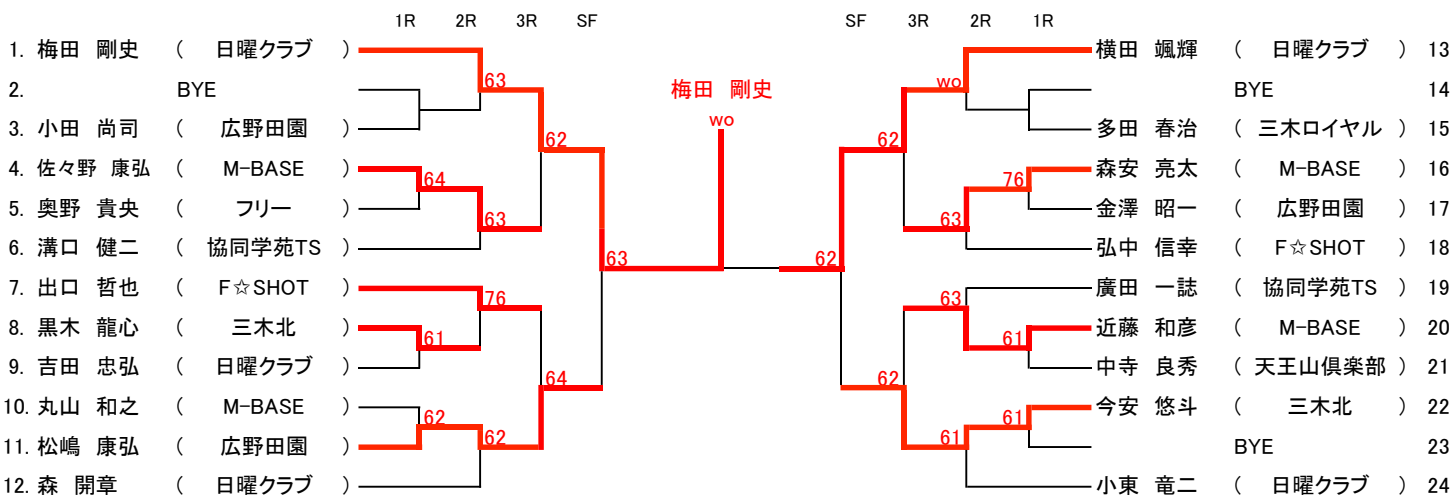

【注意事項】

- ・ 各クラス記載の時間は、集合時間です。集合時間までにエントリーをしてください。
- ・ ダブルエントリーされている方は、続けて試合に入ることが多くなります、ご了承ください。
- ・ 各試合間は最長10分です、
- ・ 8時30分から8時50分まで、ウォーミングアップ用にコートを開放します

主催:三木市テニス協会

後援:三木市教育委員会・三木市体育協会

協賛:HARI JAWS

ディレクター:滝本

レフェリー:佐藤

担当団体:M-BASE

会場: 吉川総合公園テニスコート

男子A級 全員9時

男子B級 全員 9時

男子壮年 全員 10時30分

男子C級 全員9時

男子ベテラン 全員 12時