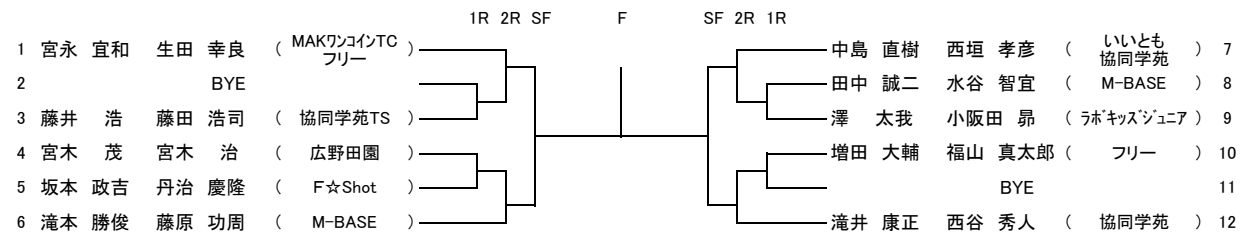

会場: 三木山総合公園テニスコート

男子A級 コート 1回戦11時30分 2回戦13時

男子B級 1~8 9時 9~16 10時

壮年 全員8時30分

男子C級 全員8時30分 ただし6・7は10時

第82回 三木市民テニス大会 秋季ダブルス 2018

日 時:平成30年9月2日(日)〔予備日:9月9日〕天候不順の時は現地決定
 試合方法: 1セットマッチ(6-6後 12ポイントタイブレーク方式)、ノーアドにて実施
 運 行:オーダーオブプレー
 (注 意) 時間厳守。遅刻は失格。審判はすべてセルフジャッジとする。

主催:三木市テニス協会
 後援:三木市教育委員会・三木市体育協会
 協賛:エム・アイ・スポーツ
 ディレクター:大久保
 レフリー:三木山 橋本
 担当:三木山 アースドリーム

順位は勝率、当該対戦の勝者、得失点差による。

会場: 三木山総合公園テニスコート

女子A 全員12時

試合方法: 1セットマッチ(6-6後 12ポイントタイブレーク方式)、ノーアドにて実施
 (Aブロック)

		1	2	3	勝負	得失差	順位
1	絹本 美子 武部 まゆみ (F☆Shot)	/					
2	田淵 弓 尾田 美由紀 (広野田園)		/				
3	井上 寿美子 河津 菜津美 (いいとも)			/			