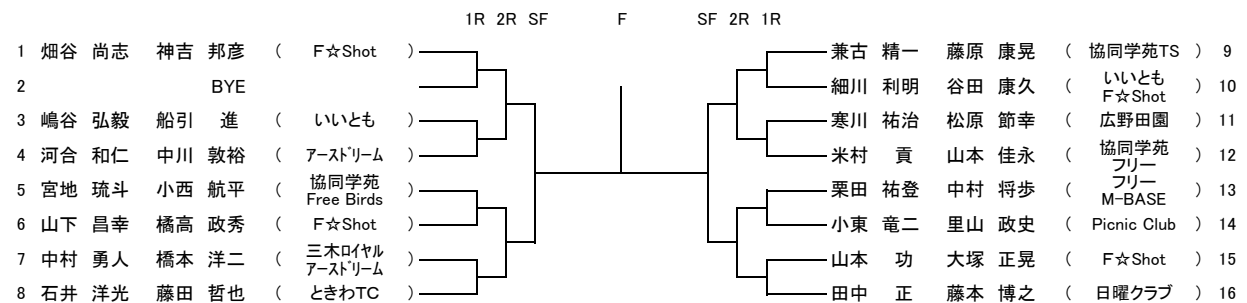

第82回 三木市民テニス大会 秋季ダブルス 2018

日時:平成30年9月2日(日)〔予備日:9月9日〕天候不順の時は現地決定
 試合方法:1セットマッチ(6-6後12ポイントタイブレーク方式)
 運行:オーダーオブプレー
 (注意)時間厳守。遅刻は失格。審判はすべてセルフジャッジとする。

主催:三木市テニス協会
 後援:三木市教育委員会・三木市体育協会
 協賛:エム・アイ・スポーツ
 ティルター:大久保
 レフリー:三木山 橋本
 担当:三木山 アーストリーム

会場: 三木山総合公園テニスコート

男子A級 コート 1回戦11時30分 2回戦13時

男子B級 1~8 9時 9~16 10時

壮年 全員8時30分

男子C級 全員8時30分 ただし6・7は10時

第82回 三木市民テニス大会 秋季ダブルス 2018

日 時:平成30年9月2日(日)〔予備日:9月9日〕天候不順の時は現地決定
 試合方法: 1セットマッチ(6-6後 12ポイントタイブレーク方式)、ノーアドにて実施
 運 行:オーダーオブプレー
 (注 意) 時間厳守。遅刻は失格。審判はすべてセルフジャッジとする。