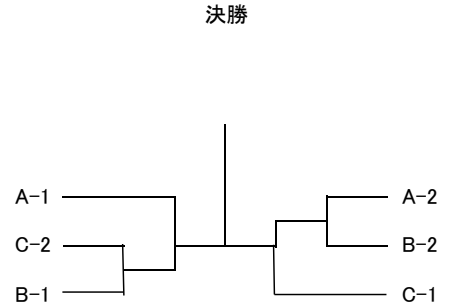

第82回 三木市民テニス大会 秋季ダブルス 2018

日 時:平成30年9月2日(日)〔予備日:9月9日〕天候不順の時は現地決定
試合方法: 1セットマッチ(6-6後 12ポイントタイブレーク方式)、ノーアドにて実施
運 行:オーダーオブプレー
(注 意) 時間厳守。遅刻は失格。審判はすべてセルフジャッジとする。

主催:三木市テニス協会
後援:三木市教育委員会・三木市体育協会
協賛:エム・アイ・スポーツ
ディレクター:大久保
レフリー:三木山 橋本
担当:三木山 アースドリーム

順位は勝率、当該対戦の勝者、得失点差による。

会場: 三木山総合公園テニスコート

女子A 全員12時

試合方法: 1セットマッチ(6-6後 12ポイントタイブレーク方式)、ノーアドにて実施
(Aブロック)

		1	2	3	勝負	得失差	順位
1	絹本 美子 武部 まゆみ (F☆Shot)	/					
2	田淵 弓 尾田 美由紀 (広野田園)		/				
3	井上 寿美子 河津 菜津美 (いいとも)			/			

試合方法: 1セットマッチ(6-6後 12ポイントタイブレーク方式)、ノーアドにて実施
(Bブロック)

		1	2	3	勝負	得失差	順位
1	弘中 文子 藤定 真由美 (F☆Shot)	/					
2	前田 孝子 浦辺 三友紀 (広野田園)		/				
3	若林 理香 船引 真理 (いいとも)			/			

試合方法: 1セットマッチ(6-6後 12ポイントタイブレーク方式)、ノーアドにて実施
(Cブロック)

		1	2	3	4	勝負	得失差	順位
1	湯野 智絵 新谷 妙子 (広野田園 F☆Shot)	/						
2	西元 祥代 牧野 由美子 (天王山三木)		/					
3	仲西 麻弥 高山 舞奈 (三木ロイヤルT)			/				
4	吉田 悦子 鈴木 生 (ぐらんPa)				/