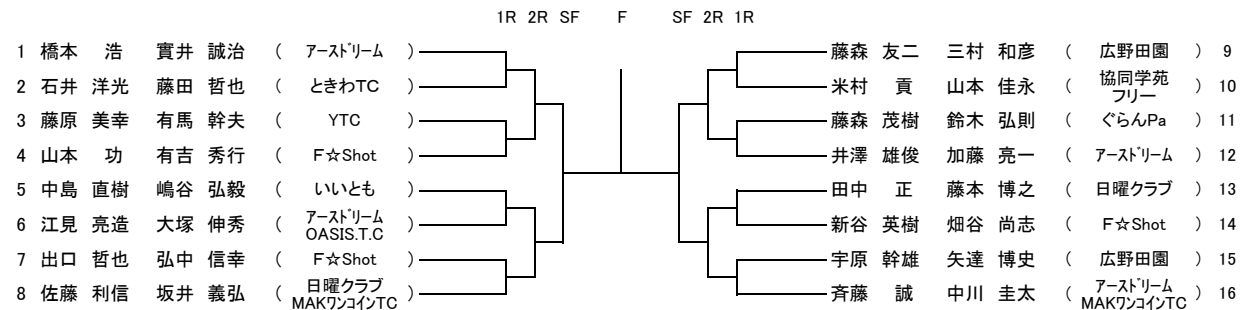

会場: 三木山総合公園テニスコート

男子A級 コート 1回戦11時30分 2回戦13時

男子B級 1~8 9時 9~16 10時

壮年 全員8時30分

男子C級 全員8時30分 ただし6・7は10時

第82回 三木市民テニス大会 秋季ダブルス 2018

日 時:平成30年9月2日(日)〔予備日:9月9日〕天候不順の時は現地決定
 試合方法: 1セットマッチ(6-6後 12ポイントタイブレーク方式)、ノーアドにて実施
 運 行:オーダーオブプレー
 (注 意) 時間厳守。遅刻は失格。審判はすべてセルフジャッジとする。

主催:三木市テニス協会
 後援:三木市教育委員会・三木市体育協会
 協賛:エム・アイ・スポーツ
 ディレクター:大久保
 レフリー:三木山 橋本
 担当:三木山 アースドリーム

順位は勝率、当該対戦の勝者、得失点差による。

会場: 三木山総合公園テニスコート

女子A 全員12時

試合方法: 1セットマッチ(6-6後 12ポイントタイブレーク方式)、ノーアドにて実施
 (Aブロック)

		1	2	3	勝負	得失差	順位
1	絹本 美子 武部 まゆみ (F☆Shot)	/					
2	田淵 弓 尾田 美由紀 (広野田園)		/				
3	井上 寿美子 河津 菜津美 (いいとも)			/			