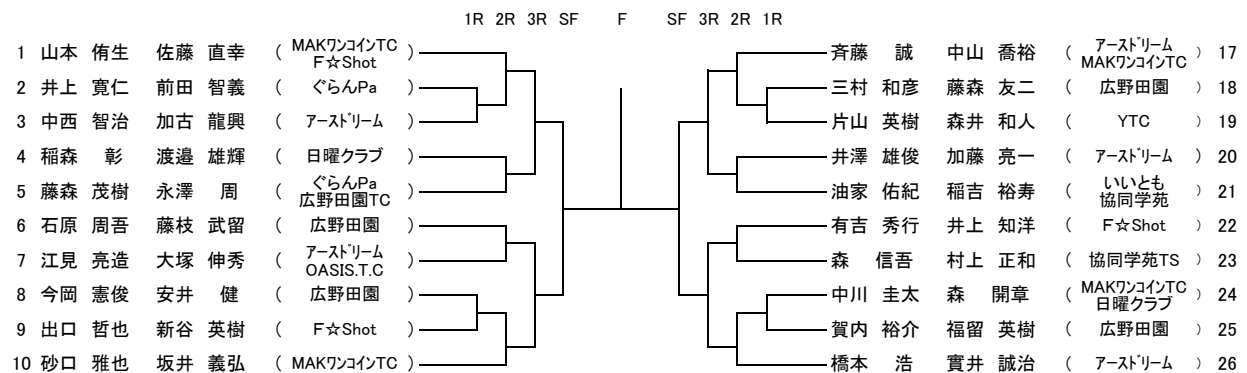

第82回 三木市民テニス大会 秋季ダブルス 2018

日時:平成30年9月2日(日)〔予備日:9月9日〕天候不順の時は現地決定
 試合方法:1セットマッチ(6-6後12ポイントタイブレーク方式)
 運行:オーダーオブプレー
 (注意)時間厳守。遅刻は失格。審判はすべてセルフジャッジとする。

主催:三木市テニス協会
 後援:三木市教育委員会・三木市体育協会
 協賛:エム・アイ・スポーツ
 ティルター:大久保
 レフリー:三木山 橋本
 担当:三木山 アーストリーム

会場: 三木山総合公園テニスコート

男子A級 コート 1回戦11時30分 2回戦13時

男子B級 1~8 9時 9~16 10時

壮年 全員8時30分

男子C級 全員8時30分 ただし6・7は10時

第82回 三木市民テニス大会 秋季ダブルス 2018

日 時:平成30年9月2日(日)〔予備日:9月9日〕天候不順の時は現地決定
 試合方法: 1セットマッチ(6-6後 12ポイントタイブレーク方式)、ノーアドにて実施
 運 行:オーダーオブプレー
 (注 意) 時間厳守。遅刻は失格。審判はすべてセルフジャッジとする。