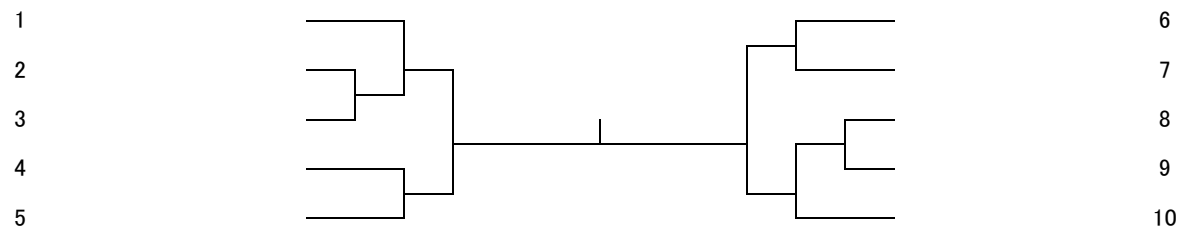

コンソレーション

※コンソレーションの組合せは1回戦終了後に抽選で行います。