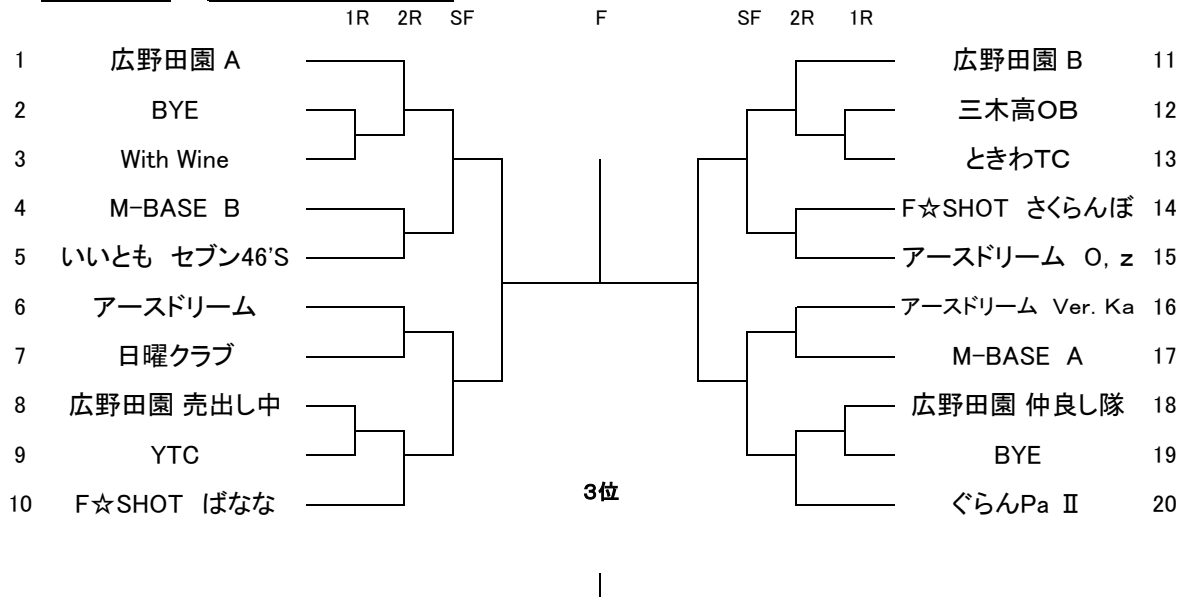

試合方法：【男子】

- ① ダブルス3試合行う。2勝すれば勝ち。
- ② トーナメント方式。(コンソレあり。)
- ③ 1セットマッチ(6-6後、12ポイントタイブレーク方式)
- ④ 初戦、2戦目までは3試合実施。以後は勝敗が決定した時点で原則打ち切りとする。

【女子】

- ① ダブルス2試合行う。2勝すれば勝ち。1対1の場合はペアを組替えてタイブレークマッチを行う。
- ② リーグ戦後決勝はトーナメント方式。
- ③ 1セットマッチ(6-6後、12ポイントタイブレーク方式)、決勝タイブレークマッチは12ポイントタイブーク。
- ④ 5人以上登録した場合でも、1つの対戦は4人で完結すること。
- ⑤ 順位は勝率、当該対戦の勝者、得失点差による。

決勝戦

2018 第38回 市民大会 団体戦 男子の部

男子の部 出場選手

No.	チーム名	メンバー(監督; 左端)									
1	広野田園 A	石原 周吾	伊藤 健吾	田中 弘樹	永澤 周	山本 侑生	上田 威	坂根 巨都			
3	With Wine	大久保 茂	佐藤 利信	中川 圭太	砂口 雅也	坂井 義弘	原田 秀行	小東 竜二			
4	M-BASE B	湯山 和志	前田 雅博	丸山 和之	源田 英生	久村 僚也	山田 清貴	田中 誠二			
5	いいとも セブン46'S	船引 進	井上 雅文	細川 利明	中島 直樹	谷田 康久	稲吉 裕寿	河津 啓太			
6	アースドリーム	橋本 浩	實井 誠治	加古 潤三郎	藤賀 康穂	中西 智治	加古 龍興	藤本 明豊			
7	日曜クラブ	田中 正	藤本 博之	野村 卓司	梅辻 守之	三好 好三	稲森 彰	松村 功	森本 智康		
8	広野田園 売出し中	安井 健	田中 英太郎	平石 剛	田村 治	宇原 幹雄	矢達 博史				
9	YTC	片山 英樹	森井 和人	藤原 美幸	橋本 一摩	有馬 幹生	松平 秀真	正井 明信	松井 一弘		
10	F☆SHOT ばなな	出口 哲也	谷野 貴史	井上 雄策	佐藤 直幸	山本 功	雪本 将喜	藤枝 武留			
11	広野田園 B	多田 道弘	森下 貴博	山根 充裕	廣田 敏幸	浦辺 賢太郎	森 開章	永松 悦史			
12	三木高OB	世良田 拓夢	江尻 颯真	栗田 健吾	増成 優人	天野 治茄	井上 祐輝	溝口 大慧			
13	ときわTC	水野 敏行	仙石 淳	藤田 哲也	佐古 辰夫	大嶋 崇文	石井 洋光	杉本 幸司	安積 鉄二	伊東 桂一	藤井 稔洋
14	F☆SHOT さくらんぼ	弘中 信幸	橋高 政秀	畑谷 尚志	新谷 英樹	井上 和洋	神吉 邦彦				
15	アースドリーム O, z	齊藤 誠	西村 貞行	西村 雅志	南木 賢吾	上田 剛	影林 岳彦	中山 喬裕			
16	アースドリーム Ver. Ka	堀江 賢三	江見 亮造	橋本 洋二	井澤 雄俊	大塚 伸秀	中村 勇人	加藤 亮一			
17	M-BASE A	滝本 勝俊	中村 将歩	佐藤 正彦	廣地 泰介	源田 和男	島田 雄輔				
18	広野田園 仲良し隊	三村 和彦	藤森 友二	詫摩 裕明	大和 義隆	古谷 誠二	寒川 裕治	目次 隆行			
20	ぐらんPa II	藤森 茂樹	鈴木 弘則	山本 純	渋谷 泰信	小西 栄治	西尾 和三	原田 竜介	舟木 俊平		

本戦

男子
1・2回戦:9時 10・11は10時30分

コンソレーション

※コンソレーションの組合せは1回戦終了後に抽選で行います。