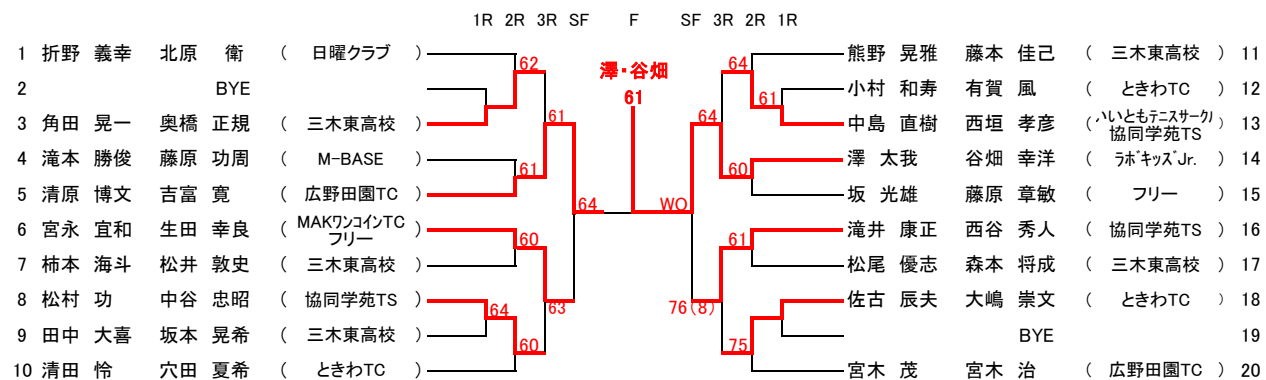

会場: 三木山総合公園テニスコート

男子A級 コート 1回戦10時 2回戦11時

男子B級 1回戦 9時 2回戦 9時30分

壮年 全員(10.11以外) 8時30分 10.11 9時30分

第81回 三木市民テニス大会 春季ダブルス 2018

日時:平成30年4月22日(日)〔予備日:6月24日〕天候不順の時は現地決定
 試合方法 : 1セットマッチ(6-6後 12ポイントタイブレーク方式)
 運行:オーダーオブプレー
 (注意) 時間厳守。遅刻は失格。審判はすべてセルフジャッジとする。

主催:三木市テニス協会
 後援:三木市教育委員会・三木市体育協会
 協賛:エム・アイ・スポーツ
 テルター:大久保
 レフリー:北住
 担当:F☆SHOT

男子C級 全員(10.11以外) 9時 10.11 9時30分

女子A 全員 11時30分

女子B級 全員 9時

	1	2	3	4	得失差	順位
1 田淵 弓 尾田 美由紀 (広野田園TC)		63	62	75		1
2 井上 寿美子 河津 菜津美 (いいともテニスサークル)	36		61	63		2
3 大橋 佳代 菅野 純子 (アースドリーム)	26	16		64		3
4 村上 裕美 村上 舞優 (三木ロイヤルTS)	57	36	46			4