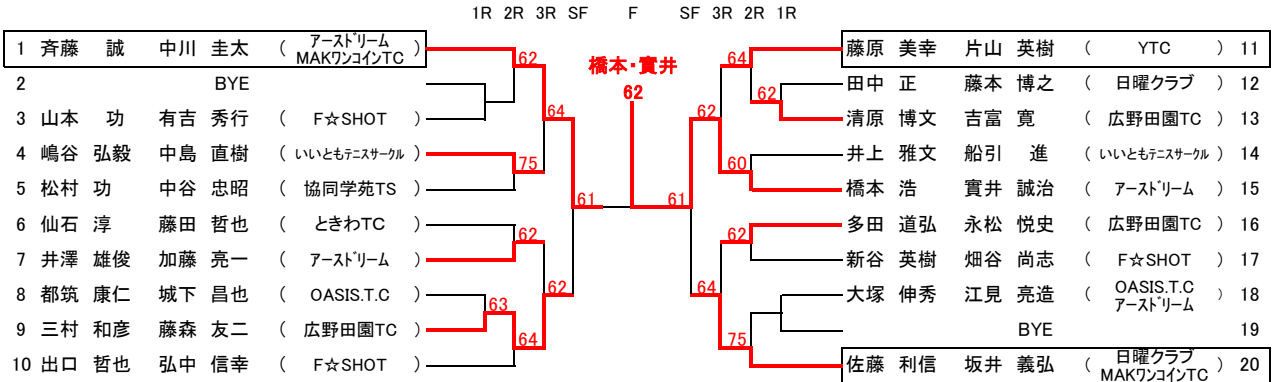

会場: 三木山総合公園テニスコート

男子A級 コート 1回戦10時 2回戦11時

男子B級 1回戦 9時 2回戦 9時30分

壮年 全員(10.11以外) 8時30分 10.11 9時30分

第81回 三木市民テニス大会 春季ダブルス 2018

日時:平成30年4月22日(日)〔予備日:6月24日〕天候不順の時は現地決定
 試合方法 : 1セットマッチ(6-6後 12ポイントタイブレーク方式)
 運行:オーダーオブプレー
 (注意) 時間厳守。遅刻は失格。審判はすべてセルフジャッジとする。

主催:三木市テニス協会
 後援:三木市教育委員会・三木市体育協会
 協賛:エム・アイ・スポーツ
 テルター:大久保
 レフリー:北住
 担当:F☆SHOT

男子C級 全員(10.11以外) 9時 10.11 9時30分

女子A 全員 11時30分

女子B級 全員 9時

	1	2	3	4	得失差	順位
1 田淵 弓 尾田 美由紀 (広野田園TC)		63	62	75		1
2 井上 寿美子 河津 菜津美 (いいともテニスサークル)	36		61	63		2
3 大橋 佳代 菅野 純子 (アースドリーム)	26	16		64		3
4 村上 裕美 村上 舞優 (三木ロイヤルTS)	57	36	46			4