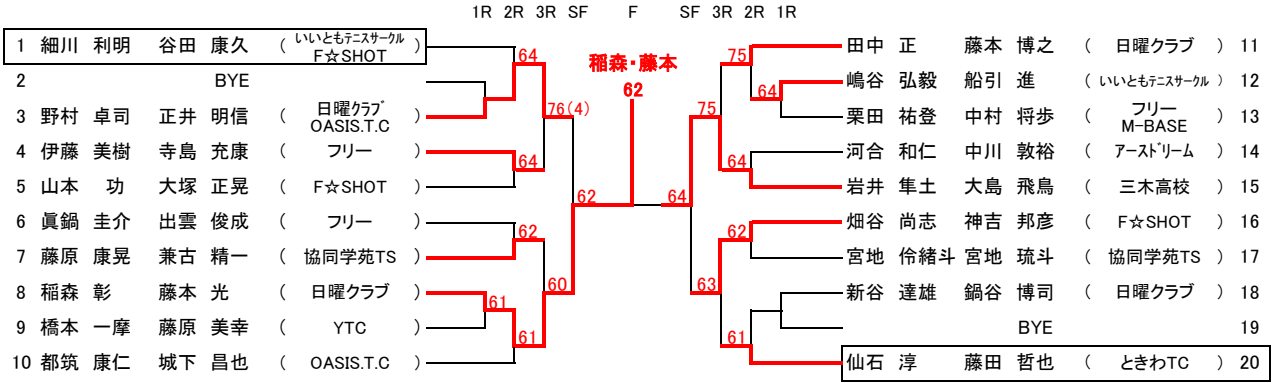

第81回 三木市民テニス大会 春季ダブルス 2018

日時:平成30年4月22日(日) [予備日:6月 24日]天候不順の時は現地決定
 試合方法 : 1セットマッチ(6-6後 12ポイントタイブレーク方式)
 運行:オーダーオブプレー
 (注意) 時間厳守。遅刻は失格。審判はすべてセルフジャッジとする。

主催:三木市テニス協会
 後援:三木市教育委員会・三木市体育協会
 協賛:エム・アイ・スポーツ
 デルター:大久保
 レアール:北住
 担当:F☆SHOT

会場: 三木山総合公園テニスコート

男子A級 コート 1回戦10時 2回戦11時

男子B級 1回戦 9時 2回戦 9時30分

壮年 全員(10.11以外) 8時30分 10.11 9時30分

第81回 三木市民テニス大会 春季ダブルス 2018

日時:平成30年4月22日(日)〔予備日:6月24日〕天候不順の時は現地決定
 試合方法 : 1セットマッチ(6-6後 12ポイントタイブレーク方式)
 運行:オーダーオブプレー
 (注意) 時間厳守。遅刻は失格。審判はすべてセルフジャッジとする。