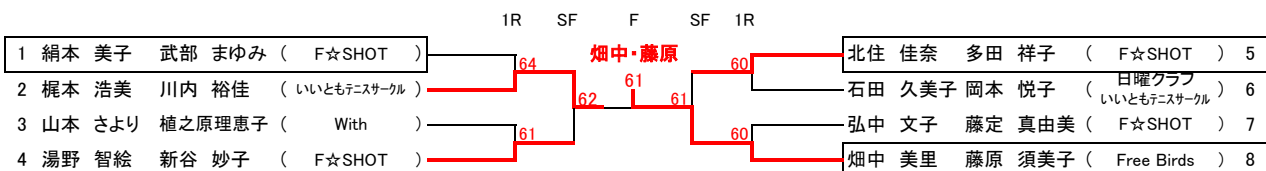

会場: 三木山総合公園テニスコート

男子A級 コート 1回戦10時 2回戦11時

男子B級 1回戦 9時 2回戦 9時30分

壮年 全員(10.11以外) 8時30分 10.11 9時30分

第81回 三木市民テニス大会 春季ダブルス 2018

日時:平成30年4月22日(日)〔予備日:6月24日〕天候不順の時は現地決定
 試合方法 : 1セットマッチ(6-6後 12ポイントタイブレーク方式)
 運行:オーダーオブプレー
 (注意) 時間厳守。遅刻は失格。審判はすべてセルフジャッジとする。

主催:三木市テニス協会
 後援:三木市教育委員会・三木市体育協会
 協賛:エム・アイ・スポーツ
 テルター:大久保
 レフリー:北住
 担当:F☆SHOT

男子C級 全員(10.11以外) 9時 10.11 9時30分

女子A 全員 11時30分

女子B級 全員 9時

	1	2	3	4	得失差	順位
1 田淵 弓 尾田 美由紀 (広野田園TC)		63	62	75		1
2 井上 寿美子 河津 菜津美 (いいともテニスサークル)	36		61	63		2
3 大橋 佳代 菅野 純子 (アースドリーム)	26	16		64		3
4 村上 裕美 村上 舞優 (三木ロイヤルTS)	57	36	46			4