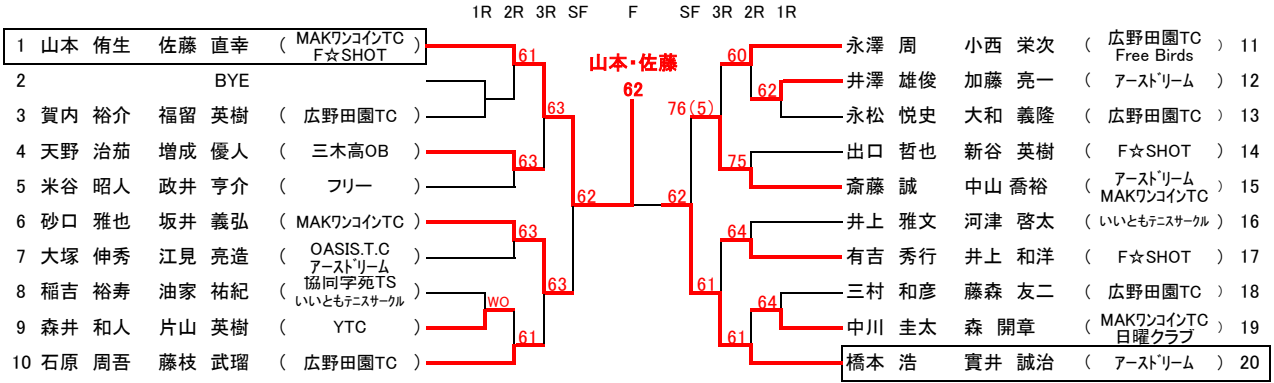

第81回 三木市民テニス大会 春季ダブルス 2018

日時:平成30年4月22日(日) [予備日:6月 24日]天候不順の時は現地決定
 試合方法 : 1セットマッチ(6-6後 12ポイントタイブレーク方式)
 運行:オーダーオブプレー
 (注意) 時間厳守。遅刻は失格。審判はすべてセルフジャッジとする。

主催:三木市テニス協会
 後援:三木市教育委員会・三木市体育協会
 協賛:エム・アイ・スポーツ
 デルター:大久保
 レアール:北住
 担当:F☆SHOT

会場: 三木山総合公園テニスコート

男子A級 コート 1回戦10時 2回戦11時

男子B級 1回戦 9時 2回戦 9時30分

壮年 全員(10.11以外) 8時30分 10.11 9時30分

第81回 三木市民テニス大会 春季ダブルス 2018

日時:平成30年4月22日(日)〔予備日:6月24日〕天候不順の時は現地決定
 試合方法 : 1セットマッチ(6-6後 12ポイントタイブレーク方式)
 運行:オーダーオブプレー
 (注意) 時間厳守。遅刻は失格。審判はすべてセルフジャッジとする。