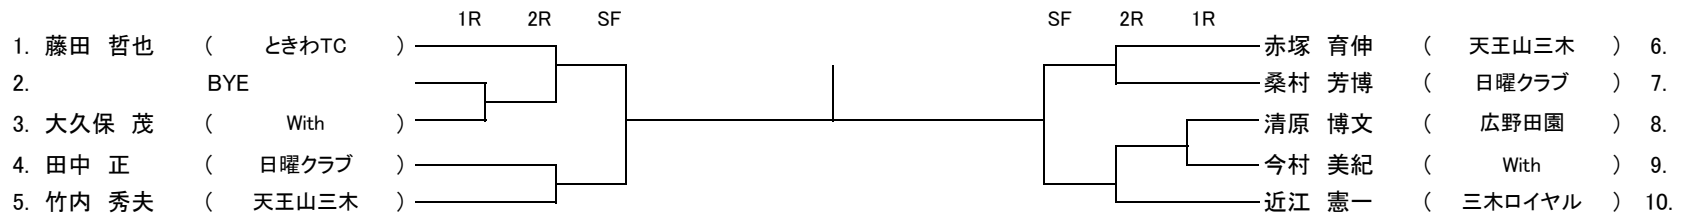

種目:男子シングルス シニア 全員 13時