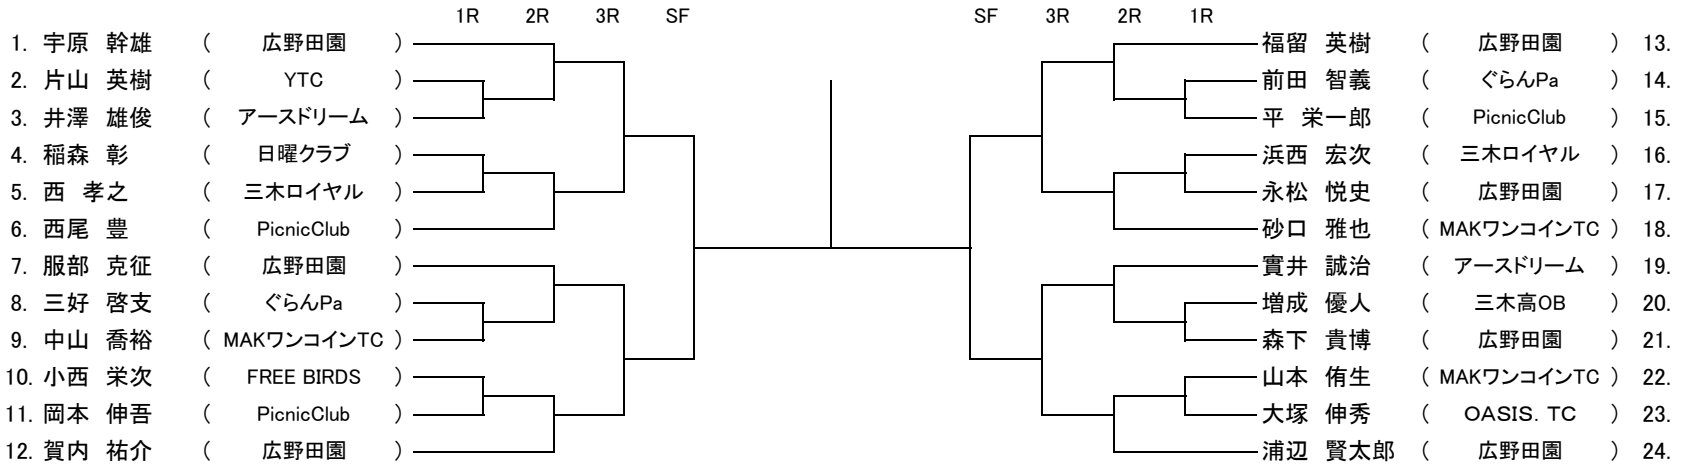

第80回 三木市民テニス大会 春季シングルス 2018

日時:平成30年3月25日(日)〔予備日:4月1日(日)〕天候不順の時は現地決定
 試合方法 : 1セットマッチ(6-6後 12ポイントタイブレーク方式) 運行:オーダーオブプレー
 〈注意〉時間厳守。遅刻は失格。審判はすべてセルフジャッジとする。

主催:三木市テニス協会
 後援:三木市教育委員会・三木市体育協会
 協賛:エム・アイ・スポーツ
 ディレクター : 中川
 レフェリー : 大久保
 担当団体 : With

会場: 三木山総合公園テニスコート(予備日:4月1日)

種目:男子シングルス A級 1回戦13時 2回戦 14時

種目:男子シングルス B級 1回戦(4-27)8時30分 (28-47)9時30分 2回戦 10時30分

種目:男子シングルス 壮年 1回戦 8時30分 2回戦 9時30分

第80回 三木市民テニス大会 春季シングルス 2018

日時:平成30年3月25日(日) [予備日:4月1日(日)]天候不順の時は現地決定
 試合方法 : 1セットマッチ(6-6後 12ポイントタイブレーク方式) 運行:オーダーオブプレー
 <注意> 時間厳守。遅刻は失格。審判はすべてセルフジャッジとする。