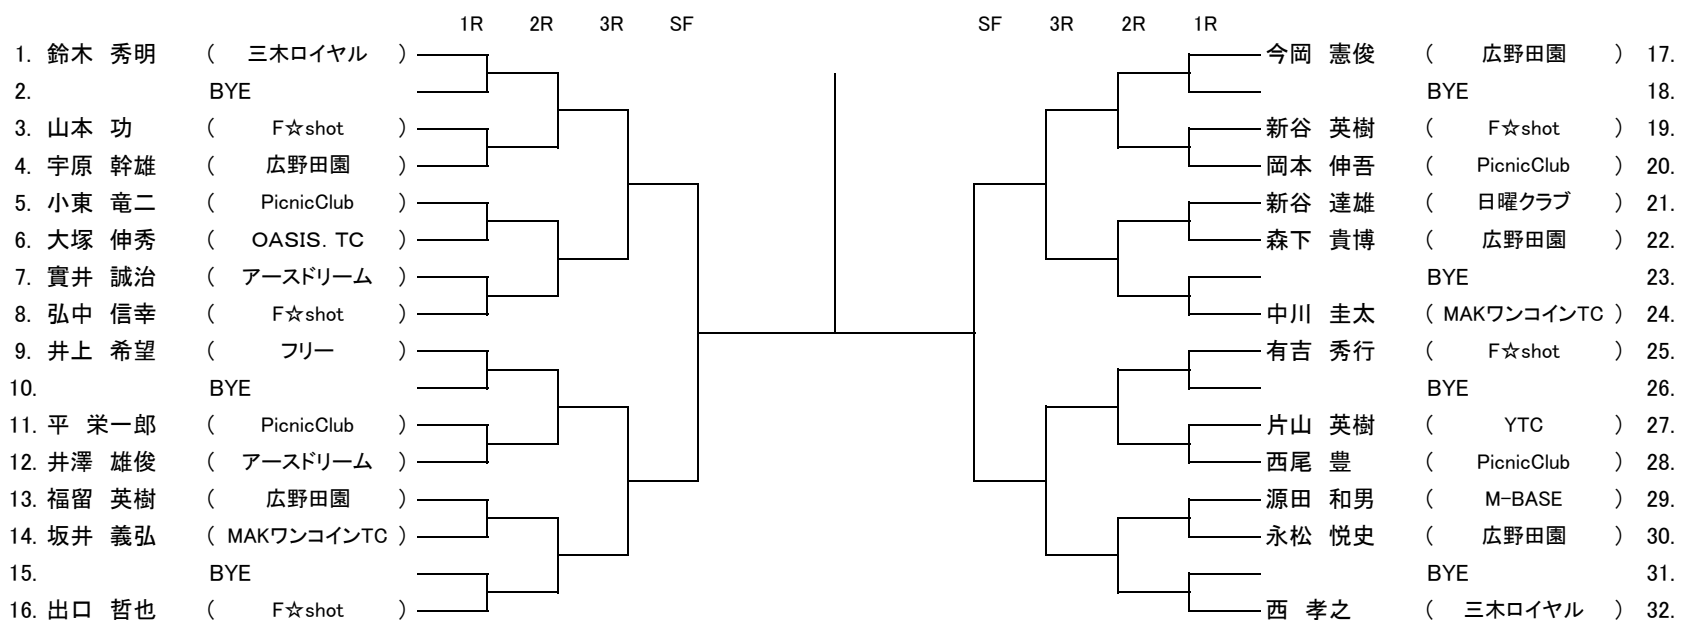

会場: 三木山総合公園テニスコート(予備日:4月1日)

種目:男子シングルス A級 1回戦13時 2回戦 14時

種目:男子シングルス B級 1回戦(4-27)8時30分 (28-47)9時30分 2回戦 10時30分

種目:男子シングルス 壮年 1回戦 8時30分 2回戦 9時30分

第80回 三木市民テニス大会 春季シングルス 2018

日時:平成30年3月25日(日) [予備日:4月1日(日)]天候不順の時は現地決定
 試合方法 : 1セットマッチ(6-6後 12ポイントタイブレーク方式) 運行:オーダーオブプレー
 <注意> 時間厳守。遅刻は失格。審判はすべてセルフジャッジとする。