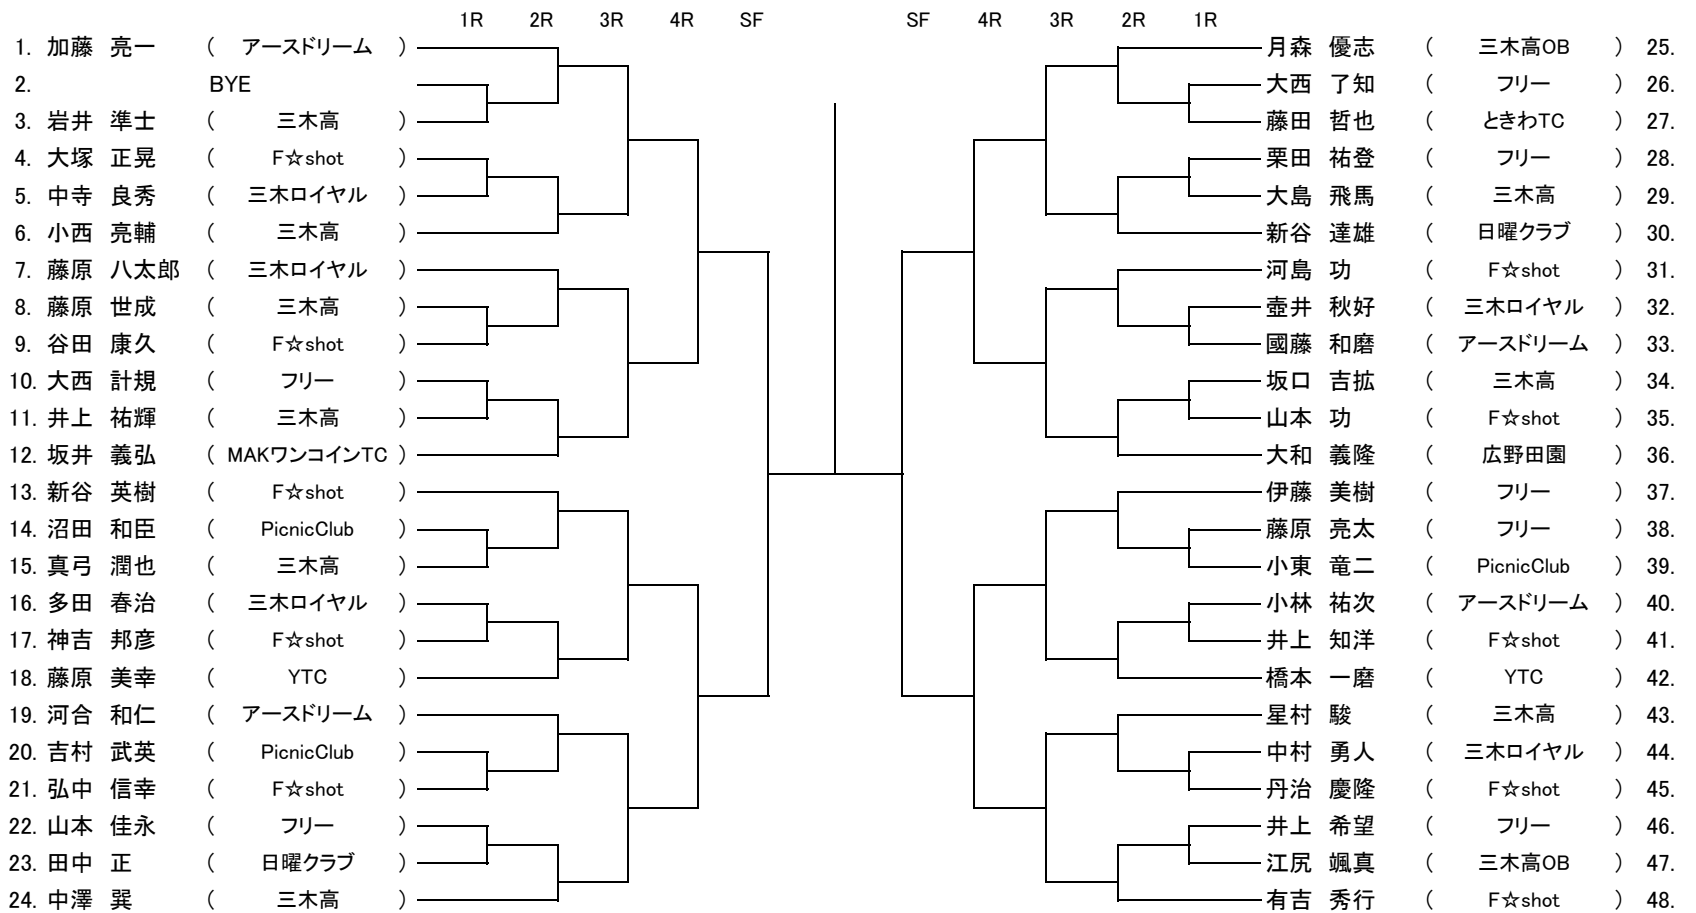

第80回 三木市民テニス大会 春季シングルス 2018

日時:平成30年3月25日(日)〔予備日:4月1日(日)〕天候不順の時は現地決定
 試合方法 : 1セットマッチ(6-6後 12ポイントタイブレーク方式) 運行:オーダーオブプレー
 〈注意〉時間厳守。遅刻は失格。審判はすべてセルフジャッジとする。

主催:三木市テニス協会
 後援:三木市教育委員会・三木市体育協会
 協賛:エム・アイ・スポーツ
 ディレクター : 中川
 レフェリー : 大久保
 担当団体 : With

会場: 三木山総合公園テニスコート(予備日:4月1日)

種目:男子シングルス A級 1回戦13時 2回戦 14時

種目:男子シングルス B級 1回戦(4-27)8時30分 (28-47)9時30分 2回戦 10時30分

種目:男子シングルス 壮年 1回戦 8時30分 2回戦 9時30分

第80回 三木市民テニス大会 春季シングルス 2018

日時:平成30年3月25日(日) [予備日:4月1日(日)]天候不順の時は現地決定
 試合方法 : 1セットマッチ(6-6後 12ポイントタイブレーク方式) 運行:オーダーオブプレー
 <注意> 時間厳守。遅刻は失格。審判はすべてセルフジャッジとする。