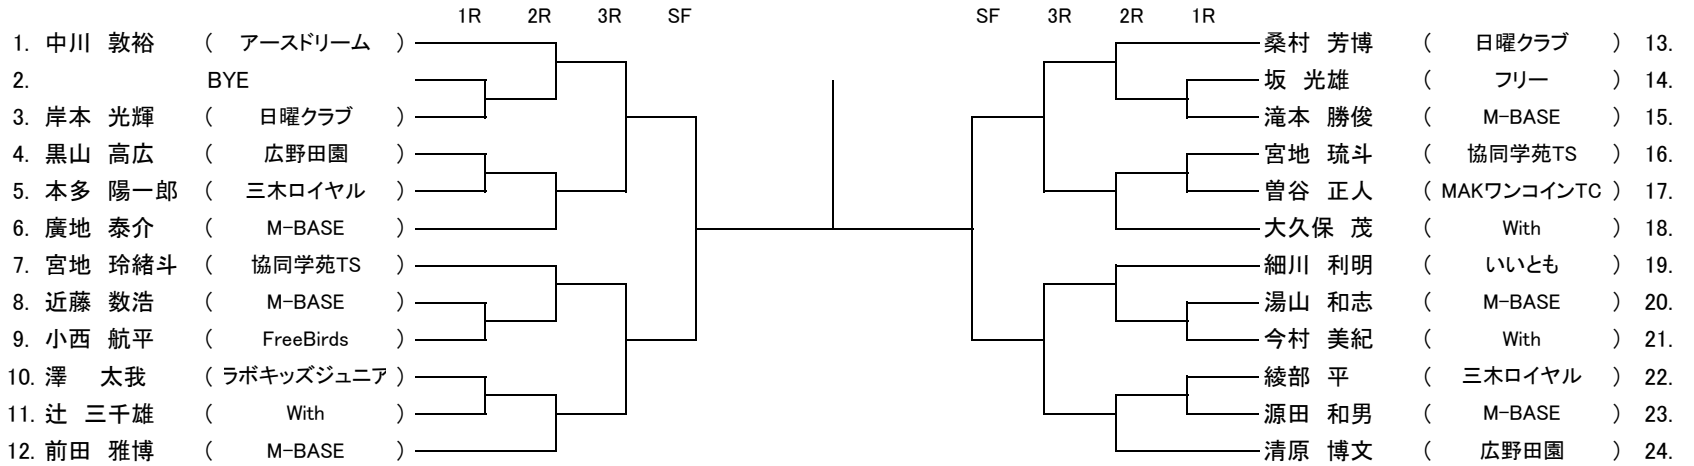

第80回 三木市民テニス大会 春季シングルス 2018

日時:平成30年3月25日(日) [予備日:4月1日(日)]天候不順の時は現地決定
試合方法 : 1セットマッチ(6-6後 12ポイントタイブレーク方式) 運行:オーダーオブプレー
<注意> 時間厳守。遅刻は失格。審判はすべてセルフジャッジとする。

主催:三木市テニス協会
後援:三木市教育委員会・三木市体育協会
協賛:エム・アイ・スポーツ
ディレクター :中川
レフェリー :大久保
担当団体 :With

種目:男子シングルス C級 1回戦 13時30分 2回戦 16時