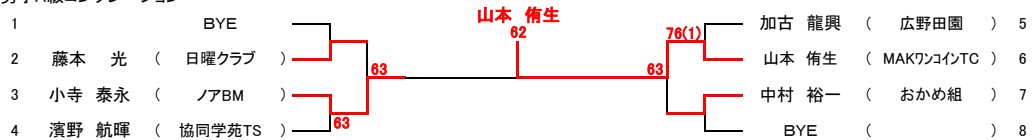

試合方法:1セットマッチ(6-6後12ポイントタイブレーク方式)
 審判はすべて「セルフジャッジ」とします。紛らわしい時はプレーを続けて下さい。

※大会運営を速やかに行うため、試合と試合の間の休憩の申告は、最大15分までとします。進行にご協力ください。
 ※試合進行を速やかに行うため、第1ゲーム終了後のコートチェンジは休憩なしで速やかに行ってください。

使用球:ダンロップフォートイエロー

注意事項:時間厳守。試合開始時間にコートに現れないときは棄権したものとみなします、又エントリーは10分前に完了の事
 試合前の練習は、サービス4球のみとします。(但し8時30分~9時の間オープンコートとします。)

男子A級 1回戦10時30分 2回戦11時30分

男子A級コンソレーション

男子B級 1回戦9時 2回戦10時

男子B級コンソレーション