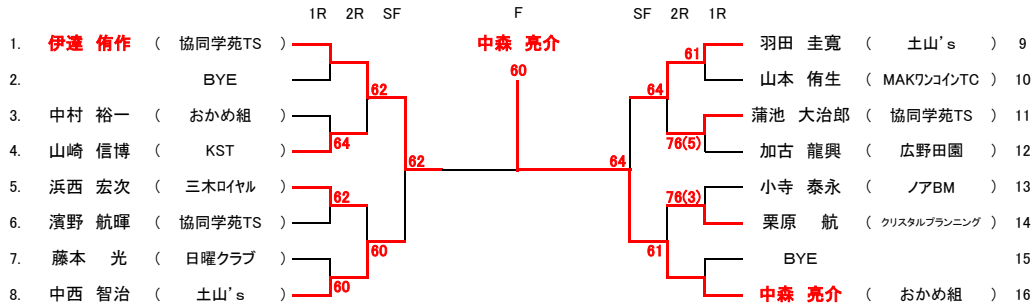

第39回 三木オープンテニス大会 (シングル) 2016

日時:平成28年11月3日(祭) [予備日:11月20日(日)]天候不順の時は現地決定 主催:三木市テニス協会
後援:三木市教育委員会・三木市体育協会
協賛:エム・アイ・スポーツ
ティレクター:大久保
レフリー:坂井
運営団体:MAK7ソコインTC

場所:吉川総合公園(砂入り人工芝コート)……三木市吉川町西奥
Tel.0794-73-1155

試合方法:1セットマッチ(6-6後12ポイントタイブレーク方式)
審判はすべて「セルフジャッジ」とします。紛らわしい時はプレーを続けて下さい。

※大会運営を速やかに行うため、試合と試合の間の休憩の申告は、最大15分までとします。進行にご協力ください。
※試合進行を速やかに行うため、第1ゲーム終了後のコートチェンジは休憩なしで速やかに行ってください。

使用球:ダンロップフォートイエロー

注意事項:時間厳守。試合開始時間にコートに現れないときは棄権したものとみなします、又エントリーは10分前に完了の事
試合前の練習は、サービス4球のみとします。(但し8時30分~9時の間オープンコートとします。)

男子A級 1回戦10時30分 2回戦11時30分