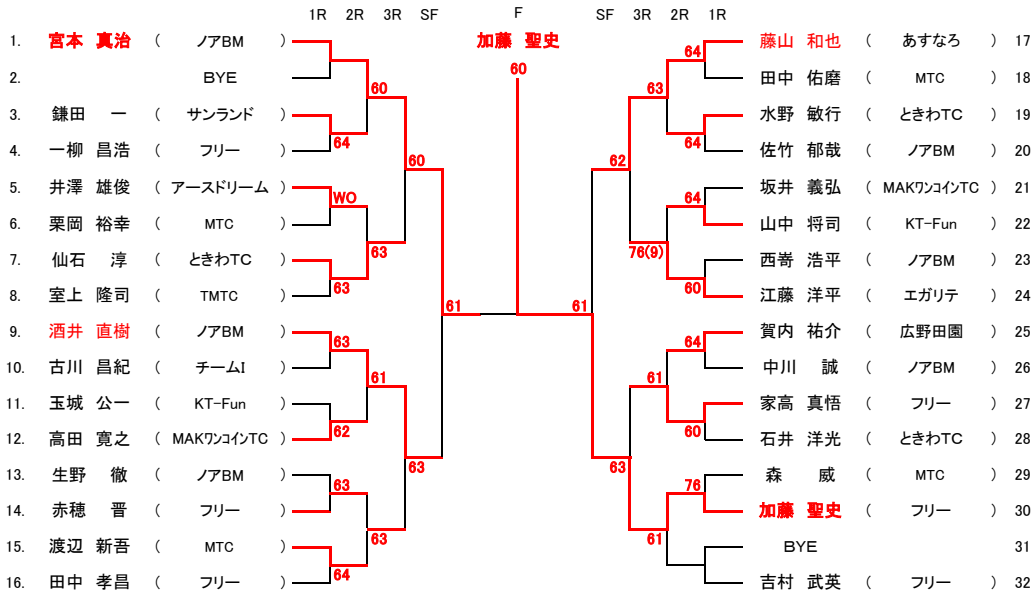

試合方法:1セットマッチ(6-6後12ポイントタイブレーク方式)
 審判はすべて「セルフジャッジ」とします。紛らわしい時はプレーを続けて下さい。

※大会運営を速やかに行うため、試合と試合の間の休憩の申告は、最大15分までとします。進行にご協力ください。
 ※試合進行を速やかに行うため、第1ゲーム終了後のコートチェンジは休憩なしで速やかに行ってください。

使用球:ダンロップフォートイエロー

注意事項:時間厳守。試合開始時間にコートに現れないときは棄権したものとみなします、又エントリーは10分前に完了の事
 試合前の練習は、サービス4球のみとします。(但し8時30分~9時の間オープンコートとします。)

男子A級 1回戦10時30分 2回戦11時30分

男子A級コンソレーション

男子B級 1回戦9時 2回戦10時

男子B級コンソレーション