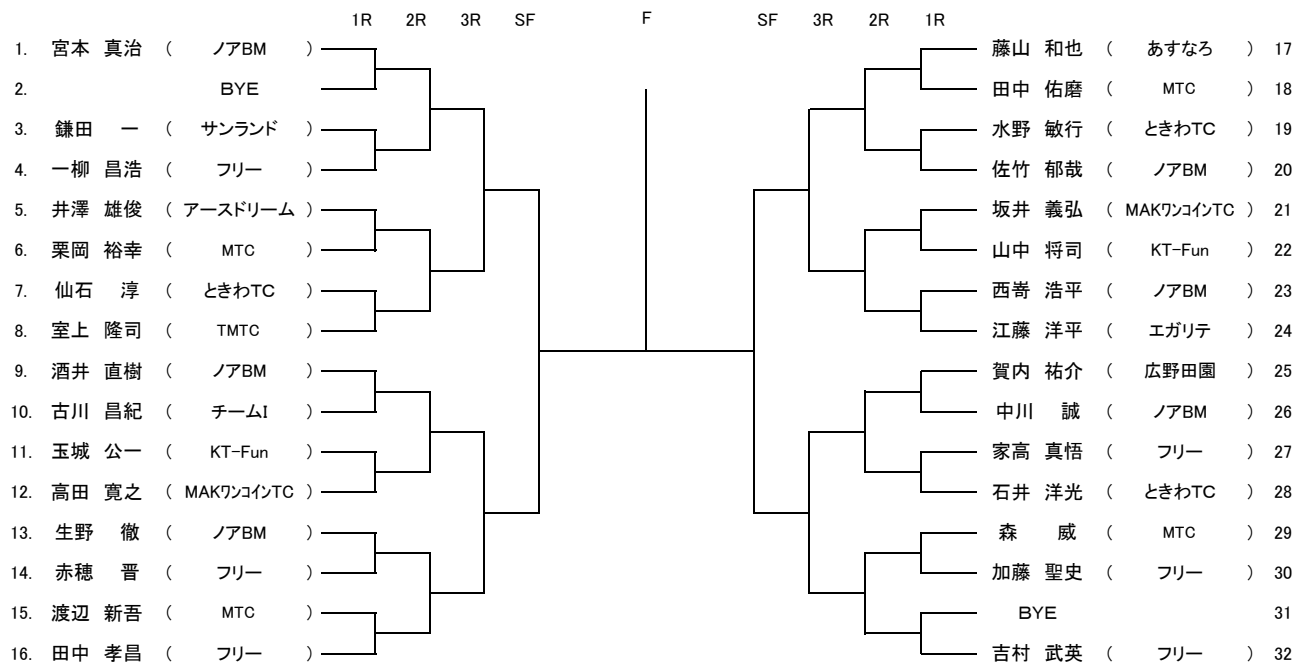

運営団体:MAK7コインTC

試合方法:1セットマッチ(6-6後 12ポイントタイブレーク方式)

審判はすべて「セルフジャッジ」とします。紛らわしい時はプレーを続けて下さい。

※大会運営を速やかに行うため、試合と試合の間の休憩の申告は、最大15分までとします。進行にご協力ください。

※試合進行を速やかに行うため、第1ゲーム終了後のコートチェンジは休憩なしで速やかに行ってください。

使用球:ダンロップフォートイエロー

注意事項:時間厳守。試合開始時間にコートに現れないときは棄権したものとみなします、又エントリーは10分前に完了の事  
試合前の練習は、サービス4球のみとします。(但し8時30分~9時の間オープンコートとします。)

## 男子A級 1回戦10時30分 2回戦11時30分

## 男子B級 1回戦9時 2回戦10時