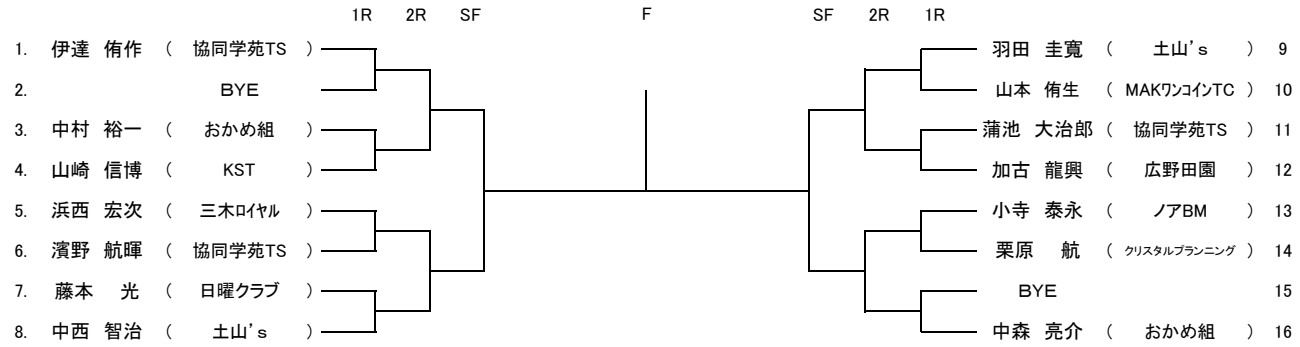

第39回 三木オープンテニス大会(シングル) 2016

日時:平成28年11月3日(祭)〔 予備日:11月20日(日) 〕天候不順の時は現地決定

主催:三木市テニス協会

後援:三木市教育委員会・三木市体育協会

場所:吉川総合公園(砂入り人工芝コート)……三木市吉川町西奥 Tel.0794-73-1155

協賛:エム・アイ・スポーツ

ディレクター:大久保

レフリー:坂井

運営団体:MAK7コインTC

試合方法:1セットマッチ(6-6後 12ポイントタイブレーク方式)

審判はすべて「セルフジャッジ」とします。紛らわしい時はプレーを続けて下さい。

※大会運営を速やかに行うため、試合と試合の間の休憩の申告は、最大15分までとします。進行にご協力ください。

※試合進行を速やかに行うため、第1ゲーム終了後のコートチェンジは休憩なしで速やかに行ってください。

使用球:ダンロップフォートイエロー

注意事項:時間厳守。試合開始時間にコートに現れないときは棄権したものとみなします、又エントリーは10分前に完了の事
試合前の練習は、サービス4球のみとします。(但し8時30分~9時の間オープンコートとします。)

男子A級 1回戦10時30分 2回戦11時30分