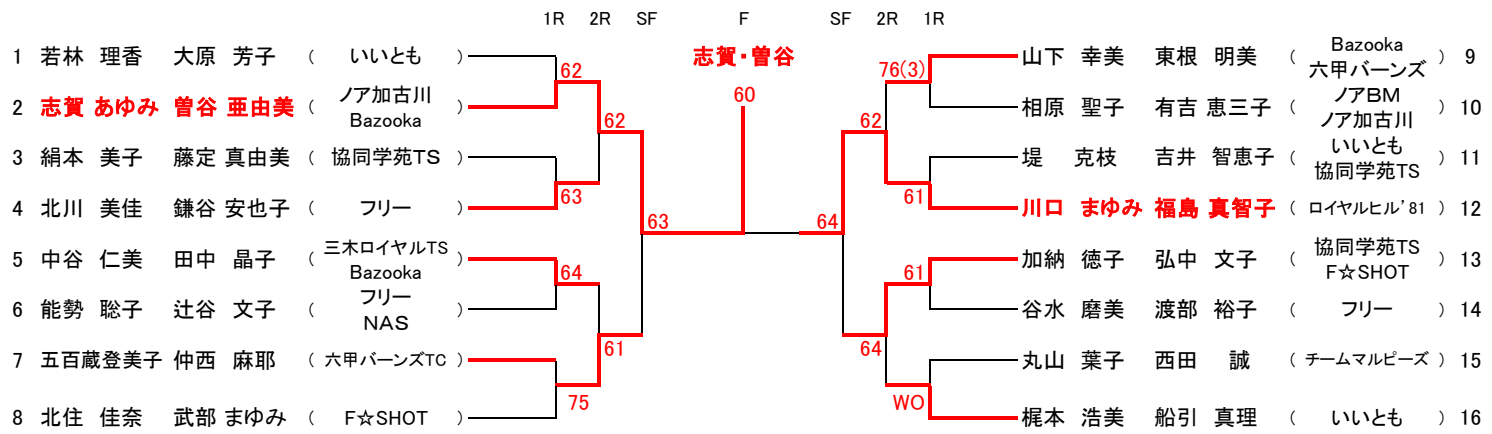

男子B級	1回戦 9時	2回戦 9時30分
------	--------	-----------

男子B級コンソレーション(抽選による組み合わせ)

女子A級 1回戦 9時30分 2回戦 10時

女子A級コンソレーション(抽選による組み合わせ)

女子B級 全員9時

女子B級コンソレーション(抽選による組み合わせ)