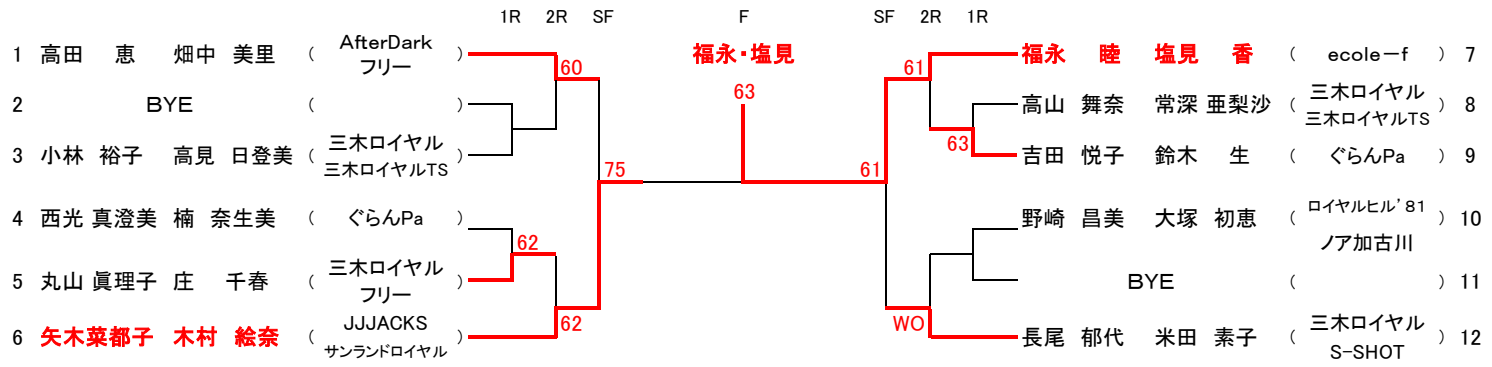

注意事項 : 時間厳守。試合開始時間にコートに現れないときは棄権したものとみなします、又エントリーは10分前に完了の事  
 試合前の練習は、サービス4球のみとします。

コンソレーションは1セットマッチ(6-6後 12ポイントタイブレーク方式)ノーアドバンテージ方式とします。

男子A級	1回戦 10時30分	2回戦 11時30分
------	------------	------------

男子A級コンソレーション(抽選による組み合わせ)

男子B級	1回戦 9時	2回戦 9時30分
------	--------	-----------

男子B級コンソレーション(抽選による組み合わせ)

女子A級 1回戦 9時30分 2回戦 10時

女子A級コンソレーション(抽選による組み合わせ)

女子B級 全員9時

女子B級コンソレーション(抽選による組み合わせ)