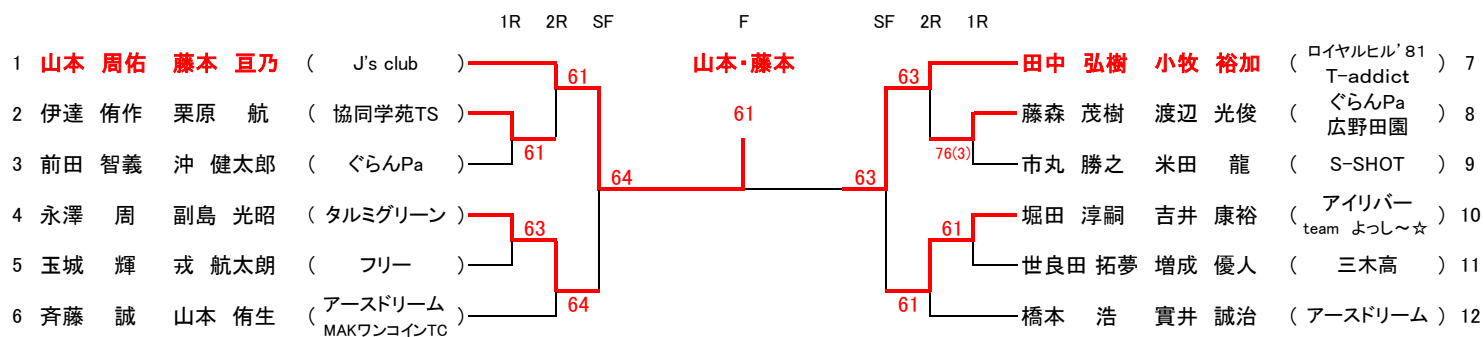

第38回 三木オープンテニス大会 (ダブルス) 2015

日 時:平成27年 7月19日(日) [予備日: なし]

主催:三木市テニス協会
後援:三木市教育委員会・三木市体育協会
協賛:エム・アイ・スポーツ

場 所 : 三木総合防災公園(ブルボンビーンズドーム・ハードコート)……三木市志染町三津田1708 Tel.0794-85-8413

試合方法 : 1セットマッチ(6-6後 12ポイントタイブレーク方式)

審判はすべて「セルフジャッジ」とします。紛らわしい時はプレーを続けて下さい。

※大会運営を速やかに行うため、試合と試合の間の休憩の申告は、最大15分までとします。進行にご協力ください。
※試合進行を速やかに行うため、第1ゲーム終了後のコートチェンジは休憩なしで速やかに行ってください。

使用球 : ダンロップフォートイエロー

ディレクター: 大久保 茂
レフリー: 吉田 悦子
運営団体: ぐらんPa

注意事項 : 時間厳守。試合開始時間にコートに現れないときは棄権したものとみなします、又エントリーは10分前に完了の事
試合前の練習は、サービス4球のみとします。

コンソレーションは1セットマッチ(6-6後 12ポイントタイブレーク方式)ノーアドバンテージ方式とします。

男子A級	1回戦 10時30分	2回戦 11時30分