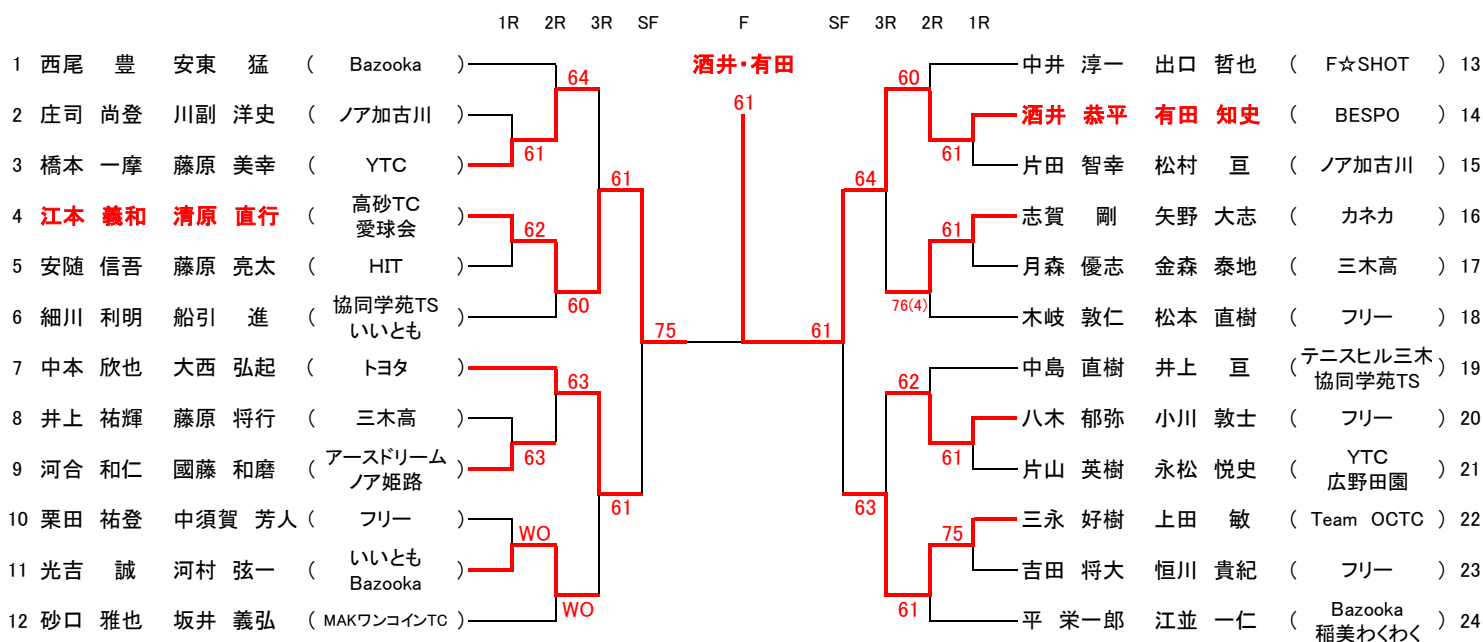

注意事項 : 時間厳守。試合開始時間にコートに現れないときは棄権したものとみなします、又エントリーは10分前に完了の事  
 試合前の練習は、サービス4球のみとします。

コンソレーションは1セットマッチ(6-6後 12ポイントタイブレーク方式)ノーアドバンテージ方式とします。

男子A級	1回戦 10時30分	2回戦 11時30分
------	------------	------------

男子A級コンソレーション(抽選による組み合わせ)

男子B級	1回戦 9時	2回戦 9時30分
------	--------	-----------

男子B級コンソレーション(抽選による組み合わせ)

女子A級 1回戦 9時30分 2回戦 10時

女子A級コンソレーション(抽選による組み合わせ)

女子B級 全員9時

女子B級コンソレーション(抽選による組み合わせ)