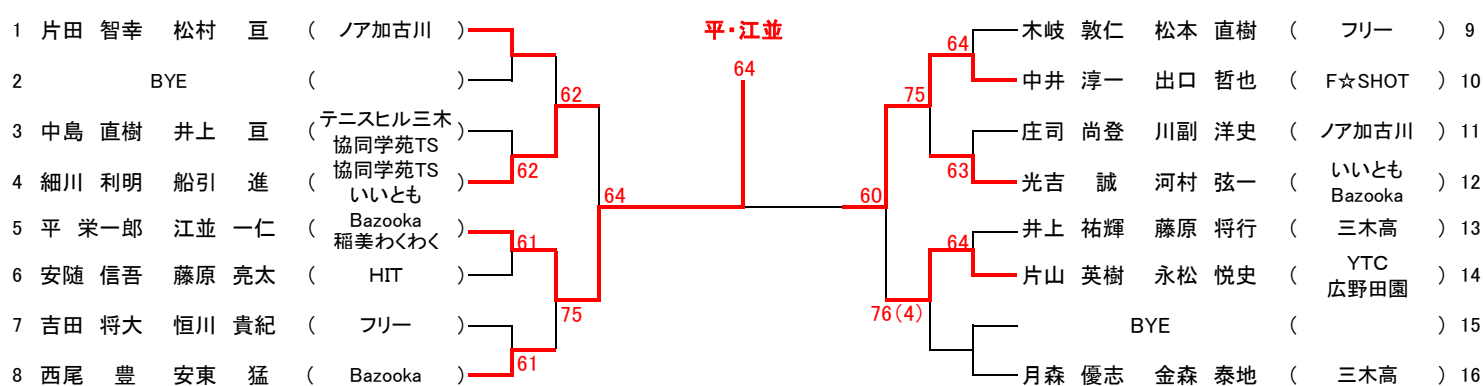

注意事項 : 時間厳守。試合開始時間にコートに現れないときは棄権したものとみなします、又エントリーは10分前に完了の事  
 試合前の練習は、サービス4球のみとします。

コンソレーションは1セットマッチ(6-6後 12ポイントタイブレーク方式)ノーアドバンテージ方式とします。

男子A級	1回戦 10時30分	2回戦 11時30分
------	------------	------------

男子A級コンソレーション(抽選による組み合わせ)

男子B級	1回戦 9時	2回戦 9時30分
------	--------	-----------

男子B級コンソレーション(抽選による組み合わせ)

女子A級 1回戦 9時30分 2回戦 10時

女子A級コンソレーション(抽選による組み合わせ)

女子B級 全員9時

女子B級コンソレーション(抽選による組み合わせ)