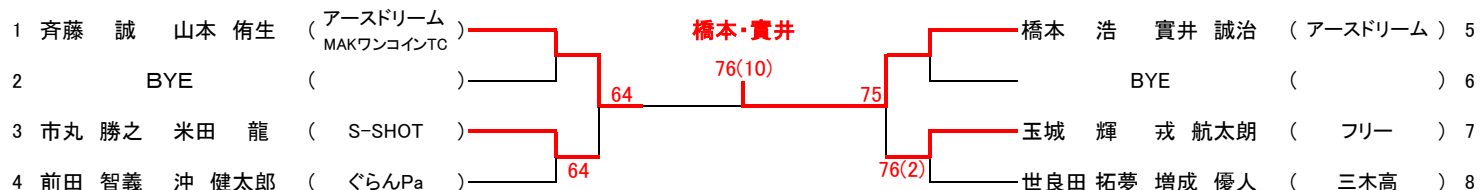

審判はすべて「セルフジャッジ」とします。紛らわしい時はプレーを続けて下さい。

※大会運営を速やかに行うため、試合と試合の間の休憩の申告は、最大15分までとします。進行にご協力ください。  
 ※試合進行を速やかに行うため、第1ゲーム終了後のコートチェンジは休憩なしで速やかに行ってください。

使用球 : ダンロップフォートイエロー

ディレクター: 大久保 茂  
 レフリー: 吉田 悦子  
 運営団体: ぐらんPa

注意事項 : 時間厳守。試合開始時間にコートに現れないときは棄権したものとみなします、又エントリーは10分前に完了の事  
 試合前の練習は、サービス4球のみとします。

コンソレーションは1セットマッチ(6-6後 12ポイントタイブレーク方式)ノーアドバンテージ方式とします。

男子A級	1回戦 10時30分	2回戦 11時30分
------	------------	------------

男子A級コンソレーション(抽選による組み合わせ)