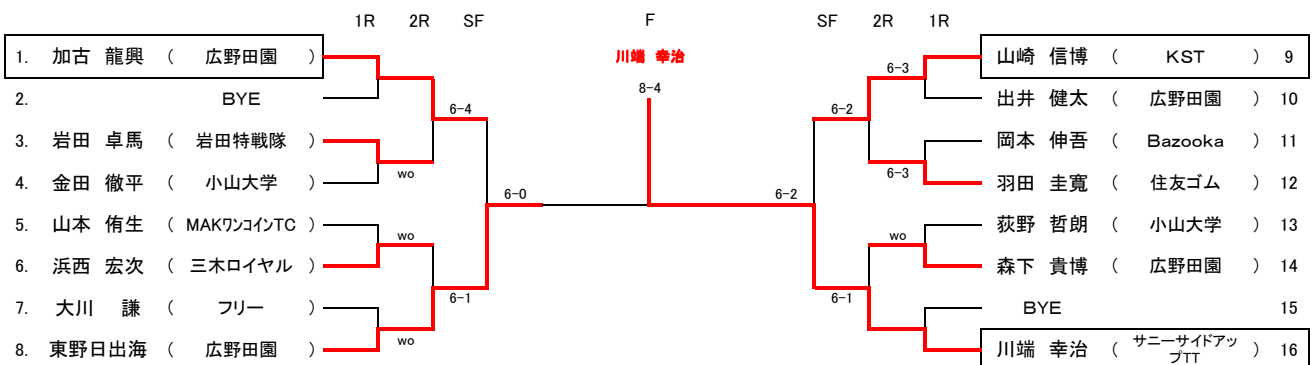

運営団体: MAK7ンコインTC

女子A級 1回戦4.5 9時30分 2回戦10時

女子B級 1回戦(4,5,8,9,10,11)9時30分 2回戦(1,6,7,12)10時30分

男子A級 1回戦(3~14)10時 2回戦(1,16)11時

第36回 三木オープンテニス大会 (シングル) 2013

日時:平成25年11月3日(日) [予備日:11月17日(日)]天候不順の時は現地決定

主催:三木市テニス協会

後援:三木市教育委員会・三木市体育協会

協賛:エム・アイ・スポーツ

場所:吉川総合公園(砂入り人工芝コート)……三木市吉川町西奥 Tel.0794-73-1155

試合方法:1セットマッチ(6-6後 12ポイントタイブレーク方式)決勝戦のみ 8-8後 12ポイントタイブレーク方式
審判はすべて「セルフジャッジ」とします。紛らわしい時はプレーを続けて下さい。

※大会運営を速やかに行うため、試合と試合の間の休憩の申告は、最大15分までとします。進行にご協力ください。
※試合進行を速やかに行うため、第1ゲーム終了後のコートチェンジは休憩なしで速やかに行ってください。

使用球:ダンロップフォートイエロー(試合球は敗者の方がお持ち帰り下さい。)

ディレクター 大久保

レフリー: 中川

注意事項:時間厳守。試合開始時間にコートに現れないときは棄権したものとみなします、又エントリーは10分前に完了の事
試合前の練習は、サービス4球のみとします。(但し8時30分~9時の間オープンコートとします。)

運営団体: MAK7ソコインTC

男子B級 集合時間 9時 18のみ、10時

壮年 集合時間 (3~8) 9時 (1)、10時