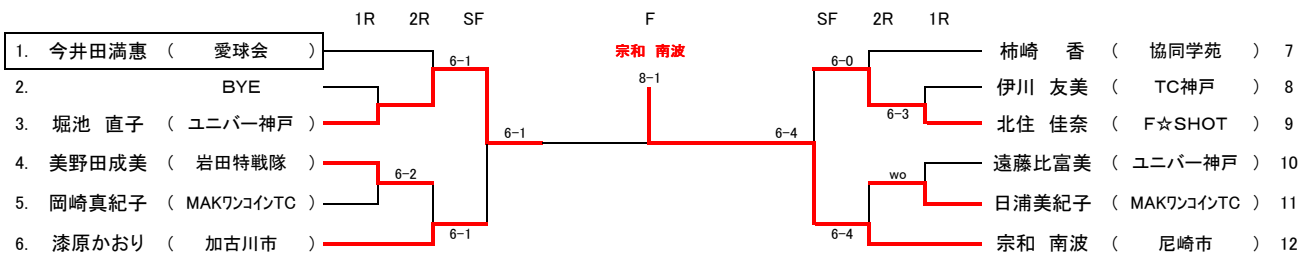

※大会運営を速やかに行うため、試合と試合の間の休憩の申告は、最大15分までとします。進行にご協力ください。

※試合進行を速やかに行うため、第1ゲーム終了後のコートチェンジは休憩なしで速やかに行ってください。

レフリー: 中川

注意事項:時間厳守。試合開始時間にコートに現れないときは棄権したものとみなします、又エントリーは10分前に
試合前の練習は、サービス4球のみとします。(但し8時30分~9時の間オープンコートとします。)

運営団体: MAK7ンコインTC

女子A級 1回戦4.5 9時30分 2回戦10時

女子B級 1回戦(4,5,8,9,10,11)9時30分 2回戦(1,6,7,12)10時30分

男子A級 1回戦(3~14)10時 2回戦(1,16)11時

第36回 三木オープンテニス大会 (シングル) 2013

日時:平成25年11月3日(日) [予備日:11月17日(日)]天候不順の時は現地決定

主催:三木市テニス協会