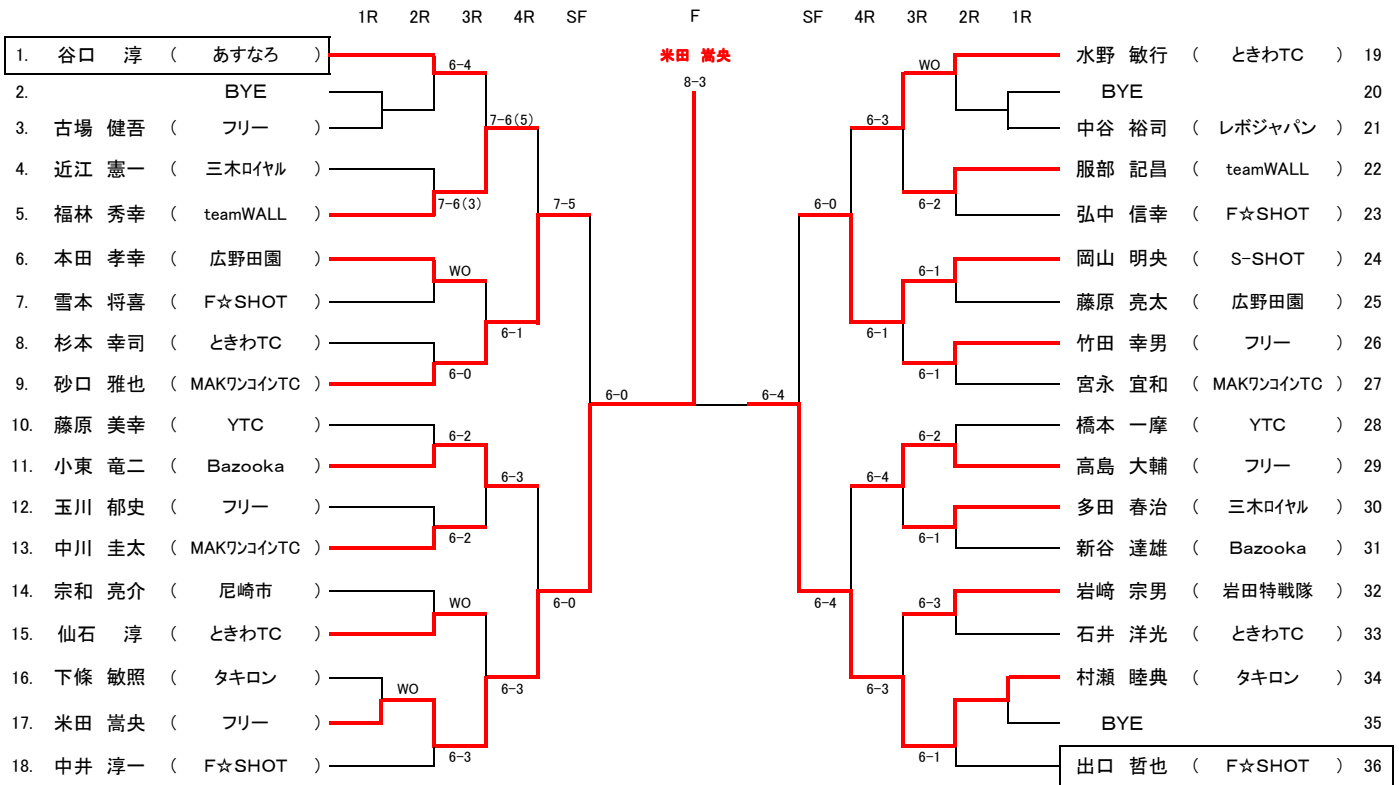

使用球:ダンロップフォートイエロー(試合球は敗者の方がお持ち帰り下さい。)

ディレクター 大久保

レフリー: 中川

注意事項:時間厳守。試合開始時間にコートに現れないときは棄権したものとみなします、又エントリーは10分前に完了の事
試合前の練習は、サービス4球のみとします。(但し8時30分~9時の間オープンコートとします。)

運営団体: MAK7ソコインTC

男子B級 集合時間 9時 18のみ、10時

壮年 集合時間 (3~8) 9時 (1)、10時