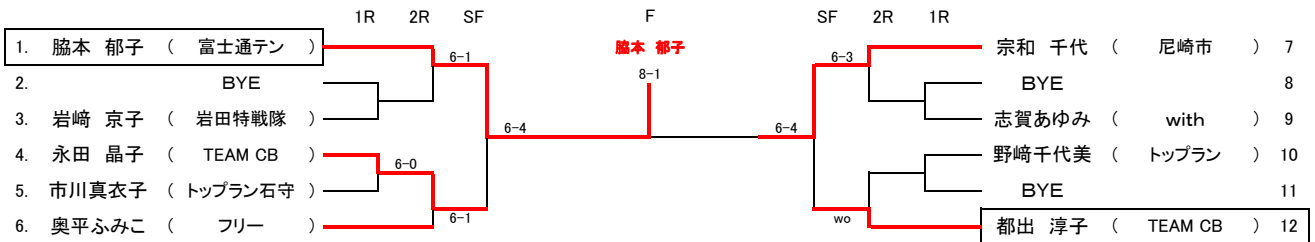

※大会運営を速やかに行うため、試合と試合の間の休憩の申告は、最大15分までとします。進行にご協力ください。

※試合進行を速やかに行うため、第1ゲーム終了後のコートチェンジは休憩なしで速やかに行ってください。

レフリー: 中川

注意事項:時間厳守。試合開始時間にコートに現れないときは棄権したものとみなします、又エントリーは10分前に
試合前の練習は、サービス4球のみとします。(但し8時30分~9時の間オープンコートとします。)

運営団体: MAK7ンコインTC

女子A級 1回戦4.5 9時30分 2回戦10時

女子B級 1回戦(4,5,8,9,10,11)9時30分 2回戦(1,6,7,12)10時30分

男子A級 1回戦(3~14)10時 2回戦(1,16)11時

第36回 三木オープンテニス大会 (シングル) 2013

日時:平成25年11月3日(日) [予備日:11月17日(日)]天候不順の時は現地決定

主催:三木市テニス協会