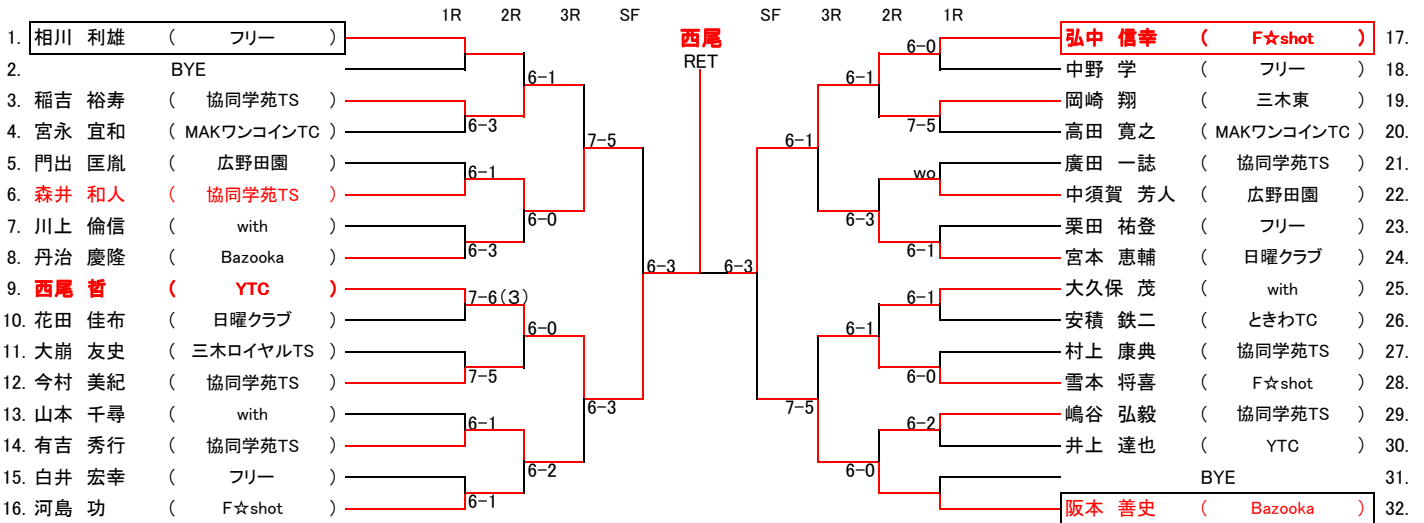

種目:男子シングルス B級 1回戦9時 2回戦9時30分 No1~No12コート

	1R	2R	3R	4R	SF	SF	4R	3R	2R	1R	
1. 中井 淳一 (F☆shot)			6-4								21. 水野 敏行 (ときわTC)
2. BYE											22. 志賀 剛 (with)
3. 小橋 佑樹 (日曜クラブ)				6-0							23. 吉村 武英 (Bazooka)
4. 松原 節幸 (広野田園)											24. 多田 春治 (三木ロイヤル)
5. 中寺 良秀 (三木ロイヤル)				WO							25. 畑谷 尚志 (F☆shot)
6. 石井 洋光 (ときわTC)					7-6(5)						26. 坂井 義弘 (MAKワンコインTC)
7. 片山 英樹 (YTC)			6-3								27. 出口 哲也 (F☆shot)
8. 弓場 成訓 (F☆shot)				6-1							28. 浜野 亮太 (日曜クラブ)
9. 西田 耕三 (Bazooka)					5-5RET						29. 杉本 幸司 (ときわTC)
10. 加藤 亮一 (コロコロ)				6-4							30. 藤原 亮太 (広野田園)
11. 橋本 一摩 (YTC)											31. 松井 一弘 (極東開発)
12. 大塚 伸秀 (OASIS.T.C)				6-1							32. 藤田 哲也 (ときわTC)
13. 新谷 英樹 (F☆shot)					6-0						33. 浦辺 直宏 (広野田園)
14. 伊藤 美樹 (フリー)											34. 佐藤 利信 (グリーンピア)
15. 田中 孝昌 (Bazooka)					6-2						35. 安東 猛 (Bazooka)
16. 西村 謙 (天王山クラブ)											36. 谷野 貴史 (F☆shot)
17. 新谷 達雄 (Bazooka)					WO						37. 河村 弦一 (フリー)
18. 藤井 亮 (MAKワンコインTC)											38. 藤原 美幸 (YTC)
19. 本田 孝幸 (広野田園)				7-6(0)							39. BYE
20. 仙石 淳 (ときわTC)					6-4						40. 西尾 豊 (Bazooka)

第71回 三木市民テニス大会 秋季シングルス 2013

日時:平成25年9月29日(日)〔予備日:10月6日(日)〕天候不順の時は現地決定
 試合方法 : 1セットマッチ(6-6後 12ポイントタイブレーク方式) 運行:オーダーオブプレー
 (注意) 時間厳守。遅刻は失格。審判はすべてセルフジャッジとする。

主催:三木市テニス協会
 後援:三木市教育委員会・三木市体育協会
 協賛:エム・アイ・スポーツ
 ディレクター : 大久保
 レフェリー : 高橋、米谷
 担当団体 : ぐらんPa.古野電気

種目:男子シングルス C級 1回戦(3~30)9時 2回戦9時30分 No1~No12コート

種目:男子シングルス 壮年 1回戦(3~6,11~14)9時 2回戦(1.8.9.16)10時No1~No12コート

種目:女子シングルス A級 1回戦11時30分2回戦12時30分 No1~No12コート

種目:女子シングルス B級 1回戦11時30分2回戦12時30分 No1~No12コート

種目:女子シングルス C級 1回戦10時30分2回戦11時 No1~No12コート