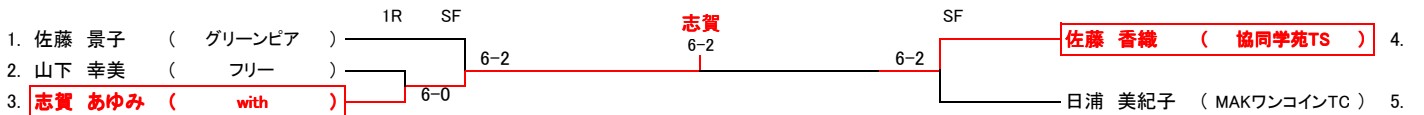

種目:男子シングルス B級 1回戦9時 2回戦9時30分 No1~No12コート

	1R	2R	3R	4R	SF	SF	4R	3R	2R	1R	
1. 中井 淳一 (F☆shot)			6-4								21. 水野 敏行 (ときわTC)
2. BYE											22. 志賀 剛 (with)
3. 小橋 佑樹 (日曜クラブ)				6-0							23. 吉村 武英 (Bazooka)
4. 松原 節幸 (広野田園)											24. 多田 春治 (三木ロイヤル)
5. 中寺 良秀 (三木ロイヤル)				WO							25. 畑谷 尚志 (F☆shot)
6. 石井 洋光 (ときわTC)					7-6(5)						26. 坂井 義弘 (MAKワンコインTC)
7. 片山 英樹 (YTC)			6-3								27. 出口 哲也 (F☆shot)
8. 弓場 成訓 (F☆shot)				6-1							28. 浜野 亮太 (日曜クラブ)
9. 西田 耕三 (Bazooka)					5-5RET						29. 杉本 幸司 (ときわTC)
10. 加藤 亮一 (コロコロ)				6-4							30. 藤原 亮太 (広野田園)
11. 橋本 一摩 (YTC)											31. 松井 一弘 (極東開発)
12. 大塚 伸秀 (OASIS.T.C)				6-1							32. 藤田 哲也 (ときわTC)
13. 新谷 英樹 (F☆shot)					6-0						33. 浦辺 直宏 (広野田園)
14. 伊藤 美樹 (フリー)											34. 佐藤 利信 (グリーンピア)
15. 田中 孝昌 (Bazooka)					6-2						35. 安東 猛 (Bazooka)
16. 西村 謙 (天王山クラブ)											36. 谷野 貴史 (F☆shot)
17. 新谷 達雄 (Bazooka)					WO						37. 河村 弦一 (フリー)
18. 藤井 亮 (MAKワンコインTC)											38. 藤原 美幸 (YTC)
19. 本田 孝幸 (広野田園)				7-6(0)							39. BYE
20. 仙石 淳 (ときわTC)					6-4						40. 西尾 豊 (Bazooka)

第71回 三木市民テニス大会 秋季シングルス 2013

日時:平成25年9月29日(日)〔予備日:10月6日(日)〕天候不順の時は現地決定
 試合方法 : 1セットマッチ(6-6後 12ポイントタイブレーク方式) 運行:オーダーオブプレー
 (注意) 時間厳守。遅刻は失格。審判はすべてセルフジャッジとする。

主催:三木市テニス協会
 後援:三木市教育委員会・三木市体育協会
 協賛:エム・アイ・スポーツ
 ディレクター : 大久保
 レフェリー : 高橋、米谷
 担当団体 : ぐらんPa.古野電気

種目:男子シングルス C級 1回戦(3~30)9時 2回戦9時30分 No1~No12コート

種目:男子シングルス 壮年 1回戦(3~6,11~14)9時 2回戦(1.8.9.16)10時No1~No12コート

種目:女子シングルス A級 1回戦11時30分2回戦12時30分 No1~No12コート

種目:女子シングルス B級 1回戦11時30分2回戦12時30分 No1~No12コート

種目:女子シングルス C級 1回戦10時30分2回戦11時 No1~No12コート