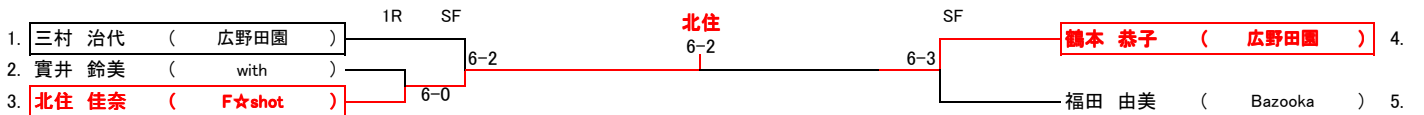

種目:男子シングルス C級 1回戦(3~30)9時 2回戦9時30分 No1~No12コート

種目:男子シングルス 壮年 1回戦(3~6,11~14)9時 2回戦(1.8.9.16)10時No1~No12コート

種目:女子シングルス A級 1回戦11時30分2回戦12時30分 No1~No12コート

種目:女子シングルス B級 1回戦11時30分2回戦12時30分 No1~No12コート

種目:女子シングルス C級 1回戦10時30分2回戦11時 No1~No12コート