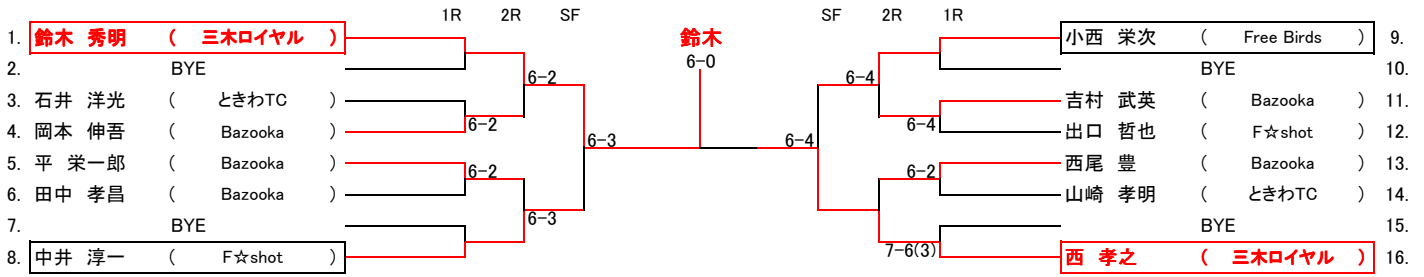

種目:男子シングルス B級 1回戦9時 2回戦9時30分 No1~No12コート

	1R	2R	3R	4R	SF	SF	4R	3R	2R	1R	
1. 中井 淳一 (F☆shot)			6-4								21. 水野 敏行 (ときわTC)
2. BYE											22. 志賀 剛 (with)
3. 小橋 佑樹 (日曜クラブ)				6-0							23. 吉村 武英 (Bazooka)
4. 松原 節幸 (広野田園)											24. 多田 春治 (三木ロイヤル)
5. 中寺 良秀 (三木ロイヤル)				WO							25. 畑谷 尚志 (F☆shot)
6. 石井 洋光 (ときわTC)					7-6(5)						26. 坂井 義弘 (MAKワンコインTC)
7. 片山 英樹 (YTC)			6-3								27. 出口 哲也 (F☆shot)
8. 弓場 成訓 (F☆shot)				6-1							28. 浜野 亮太 (日曜クラブ)
9. 西田 耕三 (Bazooka)					5-5RET						29. 杉本 幸司 (ときわTC)
10. 加藤 亮一 (コロコロ)				6-4							30. 藤原 亮太 (広野田園)
11. 橋本 一摩 (YTC)											31. 松井 一弘 (極東開発)
12. 大塚 伸秀 (OASIS.T.C)				6-1							32. 藤田 哲也 (ときわTC)
13. 新谷 英樹 (F☆shot)					6-0						33. 浦辺 直宏 (広野田園)
14. 伊藤 美樹 (フリー)											34. 佐藤 利信 (グリーンピア)
15. 田中 孝昌 (Bazooka)					6-2						35. 安東 猛 (Bazooka)
16. 西村 謙 (天王山クラブ)											36. 谷野 貴史 (F☆shot)
17. 新谷 達雄 (Bazooka)					WO						37. 河村 弦一 (フリー)
18. 藤井 亮 (MAKワンコインTC)											38. 藤原 美幸 (YTC)
19. 本田 孝幸 (広野田園)				7-6(0)							39. BYE
20. 仙石 淳 (ときわTC)					6-4						40. 西尾 豊 (Bazooka)

第71回 三木市民テニス大会 秋季シングルス 2013

日時:平成25年9月29日(日)〔予備日:10月6日(日)〕天候不順の時は現地決定
 試合方法 : 1セットマッチ(6-6後 12ポイントタイブレーク方式) 運行:オーダーオブプレー
 (注意) 時間厳守。遅刻は失格。審判はすべてセルフジャッジとする。

主催:三木市テニス協会
 後援:三木市教育委員会・三木市体育協会
 協賛:エム・アイ・スポーツ
 ディレクター : 大久保
 レフェリー : 高橋、米谷
 担当団体 : ぐらんPa.古野電気

種目:男子シングルス C級 1回戦(3~30)9時 2回戦9時30分 No1~No12コート

種目:男子シングルス 壮年 1回戦(3~6,11~14)9時 2回戦(1.8.9.16)10時No1~No12コート

種目:女子シングルス A級 1回戦11時30分2回戦12時30分 No1~No12コート

種目:女子シングルス B級 1回戦11時30分2回戦12時30分 No1~No12コート

種目:女子シングルス C級 1回戦10時30分2回戦11時 No1~No12コート