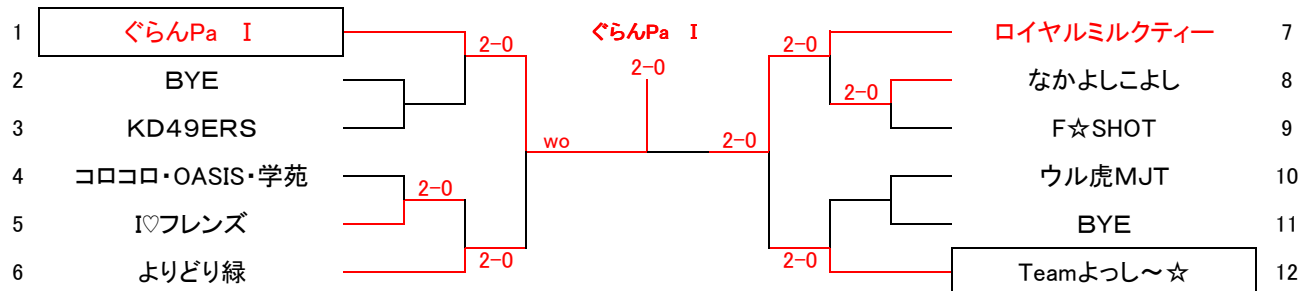

表 彰：1位と2位までとコンソレの1位まで。

2013 第36回 市民大会団体戦 女子の部

女子の部 出場選手

No.	チーム名	メンバー(監督：左端)					
1	ぐらんPa I	吉田悦子	山本智子	正宗恵子	鈴木 生		
3	KD49ERS	嶋谷将美	板本恵子	吉井智恵子	影本由美子		
4	ココロコ・OASIS・学苑	加藤美奈子	蒲池雅恵	阪本幸子	絹本美子	古谷治美	
5	I♡フレンズ	船引真理	山村千恵子	若林理香	堤 克枝		
6	よりどり緑	長瀬和恵	林 一恵	鍋谷恵美子	長谷川京子		
7	ロイヤルミルクティー	松尾素子	長田賀津子	長尾郁代	寺口章子		
8	なかよしこよし	柏木みどり	岡田裕子	鈴木徳子	三村治代	勝丸由美子	
9	F☆SHOT	北住佳奈	武部まゆみ	弘中文字	岡橋奈美	新谷妙子	
10	ウル虎MJT	植之原理恵子	實井鈴美	村上裕美	辻 恵子		
12	Teamよっし〜☆	藤本真由美	大林容子	楠奈生美	西光真澄美	千田祐子	

本戦

第1シード—No.1 第2シード—No.12
試合開始 10時30分 No.4.5.8.9 11時30分 No.1.3.6.7.10.12

コンソレーション

2013 第36回 市民大会団体戦 男子の部

男子の部 出場選手

No.	チーム名	メンバー(監督: 左端)									
1	ぐらんPa III	藤森茂樹	鈴木弘則	山本 純	高橋賢治	小牧裕加	伊井健太郎	出井健太			
3	Wine With	大久保茂	佐藤利信	中川圭太	砂口雅也	坂井義弘	原田秀行	山本侑生			
4	Bazooka	松尾佳高	平 栄一郎	壺井秋好	西田耕三	井澤雄俊	吉村武英	新谷達雄	丹治慶隆	安東 猛	
		神吉邦彦	江頭武士	田中孝昌							
5	広野田園	三村和彦	柏木正彦	島本和夫	寒川祐治	大和義隆	目次隆行	詫摩裕明	藤森友二		
6	日曜クラブ	森としお	栗山けんじ	田中 正	藤本博之	奥浜慶一	藤原武男	岡本悦子			
7	F☆SHOT B	谷野貴史	井上雄策	佐藤直幸	足立直樹	桑田晃利	酒井陽平				
8	コロコロ・FTC	橋本 浩	實井誠治	斉藤 誠	藤本明豊	加古潤三郎	加古龍興	藤賀康穂	藤本崇寛	西村貞行	
9	ぐらんPa V	渋谷至信	前田知義	高木信宏	井上寛仁	山根充裕	深井紀政				
10	F☆SHOT A	新谷英樹	出口哲也	中井淳一	畑谷尚志	弘中信幸	雪本将喜	田中竜哉			
11	KTボンバーズ	船引 進	嶋谷弘毅	岩田安洋	稲吉裕寿	森 信吾	村上正和				
12	いざよい イザ出陣	津田光雄	兼古精一	松田真一	佐藤敏之	井手尾光司	下川雅裕				
13	コロコロB	堀江賢三	西山 貢	江見亮造	鍵田光宏	橋本洋二	加藤亮一				
14	ときわ TC	水野敏行	仙石 淳	杉本幸司	石井洋光	藤田哲也	安澤公哉	日高康親	佐古辰夫		
15	極東開発工業	西田正樹	林 和也	内山忠男	松井一弘	小林久洋	大西有輝	小倉裕之	赤塚和彦		
16	広野田園・ぐらんPa	石原周吾	吉井康裕	永澤 周	伊藤健吾	堀田淳嗣	田中弘樹				