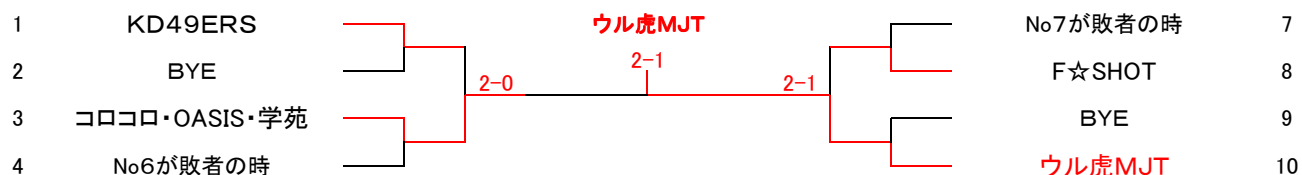

表 彰：1位と2位までとコンソレの1位まで。

2013 第36回 市民大会団体戦 女子の部

女子の部 出場選手

No.	チーム名	メンバー(監督：左端)					
1	ぐらんPa I	吉田悦子	山本智子	正宗恵子	鈴木 生		
3	KD49ERS	嶋谷将美	板本恵子	吉井智恵子	影本由美子		
4	ココロコ・OASIS・学苑	加藤美奈子	蒲池雅恵	阪本幸子	絹本美子	古谷治美	
5	I♡フレンズ	船引真理	山村千恵子	若林理香	堤 克枝		
6	よりどり緑	長瀬和恵	林 一恵	鍋谷恵美子	長谷川京子		
7	ロイヤルミルクティー	松尾素子	長田賀津子	長尾郁代	寺口章子		
8	なかよしこよし	柏木みどり	岡田裕子	鈴木徳子	三村治代	勝丸由美子	
9	F☆SHOT	北住佳奈	武部まゆみ	弘中文字	岡橋奈美	新谷妙子	
10	ウル虎MJT	植之原理恵子	實井鈴美	村上裕美	辻 恵子		
12	Teamよっし〜☆	藤本真由美	大林容子	楠奈生美	西光真澄美	千田祐子	

本戦

第1シード—No.1 第2シード—No.12
試合開始 10時30分 No.4.5.8.9 11時30分 No.1.3.6.7.10.12

コンソレーション

2013 第36回 市民大会団体戦 男子の部

男子の部 出場選手

No.	チーム名	メンバー(監督: 左端)									
1	ぐらんPa III	藤森茂樹	鈴木弘則	山本 純	高橋賢治	小牧裕加	伊井健太郎	出井健太			
3	Wine With	大久保茂	佐藤利信	中川圭太	砂口雅也	坂井義弘	原田秀行	山本侑生			
4	Bazooka	松尾佳高	平 栄一郎	壺井秋好	西田耕三	井澤雄俊	吉村武英	新谷達雄	丹治慶隆	安東 猛	
		神吉邦彦	江頭武士	田中孝昌							
5	広野田園	三村和彦	柏木正彦	島本和夫	寒川祐治	大和義隆	目次隆行	詫摩裕明	藤森友二		
6	日曜クラブ	森としお	栗山けんじ	田中 正	藤本博之	奥浜慶一	藤原武男	岡本悦子			
7	F☆SHOT B	谷野貴史	井上雄策	佐藤直幸	足立直樹	桑田晃利	酒井陽平				
8	コロコロ・FTC	橋本 浩	實井誠治	斉藤 誠	藤本明豊	加古潤三郎	加古龍興	藤賀康穂	藤本崇寛	西村貞行	
9	ぐらんPa V	渋谷至信	前田知義	高木信宏	井上寛仁	山根充裕	深井紀政				
10	F☆SHOT A	新谷英樹	出口哲也	中井淳一	畑谷尚志	弘中信幸	雪本将喜	田中竜哉			
11	KTボンバーズ	船引 進	嶋谷弘毅	岩田安洋	稲吉裕寿	森 信吾	村上正和				
12	いざよい イザ出陣	津田光雄	兼古精一	松田真一	佐藤敏之	井手尾光司	下川雅裕				
13	コロコロB	堀江賢三	西山 貢	江見亮造	鍵田光宏	橋本洋二	加藤亮一				
14	ときわ TC	水野敏行	仙石 淳	杉本幸司	石井洋光	藤田哲也	安澤公哉	日高康親	佐古辰夫		
15	極東開発工業	西田正樹	林 和也	内山忠男	松井一弘	小林久洋	大西有輝	小倉裕之	赤塚和彦		
16	広野田園・ぐらんPa	石原周吾	吉井康裕	永澤 周	伊藤健吾	堀田淳嗣	田中弘樹				

本戦

第1シード---No.1 第2シード---No.16 第3シード---No.9

試合開始9時 No 3~16 10時 No 1

コンソレーション