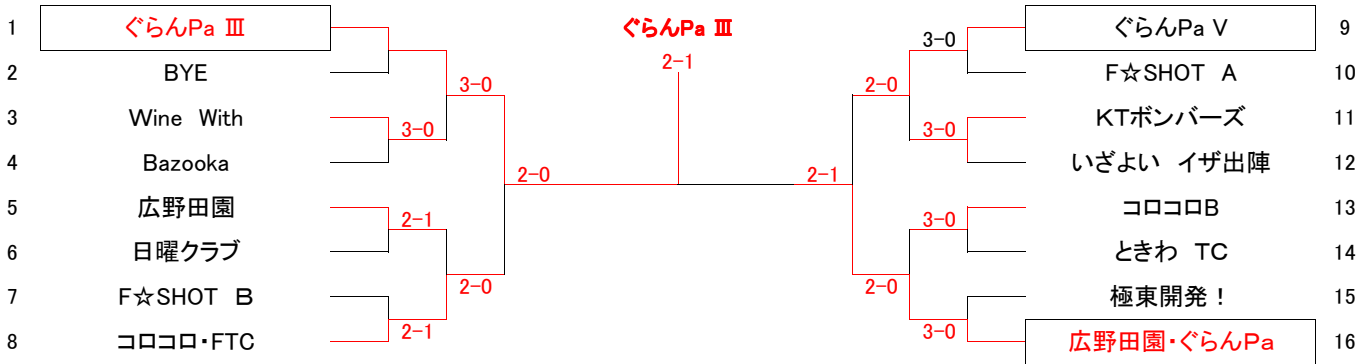

本戦

第1シード—No.1 第2シード—No.12
試合開始 10時30分 No.4.5.8.9 11時30分 No.1.3.6.7.10.12

コンソレーション

2013 第36回 市民大会団体戦 男子の部

男子の部 出場選手

No.	チーム名	メンバー(監督: 左端)									
1	ぐらんPa III	藤森茂樹	鈴木弘則	山本 純	高橋賢治	小牧裕加	伊井健太郎	出井健太			
3	Wine With	大久保茂	佐藤利信	中川圭太	砂口雅也	坂井義弘	原田秀行	山本侑生			
4	Bazooka	松尾佳高	平 栄一郎	壺井秋好	西田耕三	井澤雄俊	吉村武英	新谷達雄	丹治慶隆	安東 猛	
		神吉邦彦	江頭武士	田中孝昌							
5	広野田園	三村和彦	柏木正彦	島本和夫	寒川祐治	大和義隆	目次隆行	詫摩裕明	藤森友二		
6	日曜クラブ	森としお	栗山けんじ	田中 正	藤本博之	奥浜慶一	藤原武男	岡本悦子			
7	F☆SHOT B	谷野貴史	井上雄策	佐藤直幸	足立直樹	桑田晃利	酒井陽平				
8	コロコロ・FTC	橋本 浩	實井誠治	斉藤 誠	藤本明豊	加古潤三郎	加古龍興	藤賀康穂	藤本崇寛	西村貞行	
9	ぐらんPa V	渋谷至信	前田知義	高木信宏	井上寛仁	山根充裕	深井紀政				
10	F☆SHOT A	新谷英樹	出口哲也	中井淳一	畑谷尚志	弘中信幸	雪本将喜	田中竜哉			
11	KTボンバーズ	船引 進	嶋谷弘毅	岩田安洋	稲吉裕寿	森 信吾	村上正和				
12	いざよい イザ出陣	津田光雄	兼古精一	松田真一	佐藤敏之	井手尾光司	下川雅裕				
13	コロコロB	堀江賢三	西山 貢	江見亮造	鍵田光宏	橋本洋二	加藤亮一				
14	ときわ TC	水野敏行	仙石 淳	杉本幸司	石井洋光	藤田哲也	安澤公哉	日高康親	佐古辰夫		
15	極東開発工業	西田正樹	林 和也	内山忠男	松井一弘	小林久洋	大西有輝	小倉裕之	赤塚和彦		
16	広野田園・ぐらんPa	石原周吾	吉井康裕	永澤 周	伊藤健吾	堀田淳嗣	田中弘樹				

本戦

第1シード---No.1 第2シード---No.16 第3シード---No.9

試合開始9時 No 3~16 10時 No 1

コンソレーション