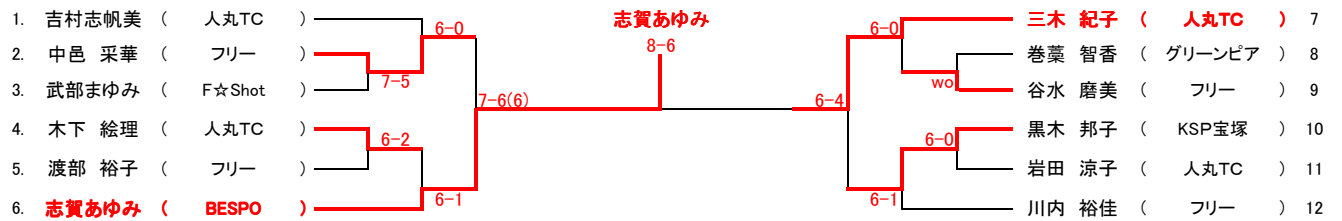

※大会運営を速やかに行うため、試合と試合の間の休憩の申告は、最大15分までとします。進行にご協力ください。
※試合進行を速やかに行うため、第1ゲーム終了後のコートチェンジは休憩なしで速やかに行ってください。

使用球:ダンロップフォートイエロー(試合球は敗者の方がお持ち帰り下さい。)

ディレクター 井上

注意事項:時間厳守。試合開始時間にコートに現れないときは棄権したものとみなします、又エントリーは10分前に完了し
試合前の練習は、サービス4球のみとします。(但し8時30分~9時の間オープンコートとします。)

レフリー: 米谷
運営団体: ときわTC、古野電気

女子A級 コート1~12 1回戦 13:00開始

女子B級 コート13~16 1回戦 10:00開始 2回戦 11:00開始

男子A級 コート1~12 1回戦 11:40開始 2回戦 12:30開始

壮年 コート13~16 1回戦 9:00開始 2回戦 9:30開始

第34回 三木オープンテニス大会 (シングル) 2011

日時:平成23年10月30日(日) [予備日:11月 6日(日)]天候不順の時は現地決定