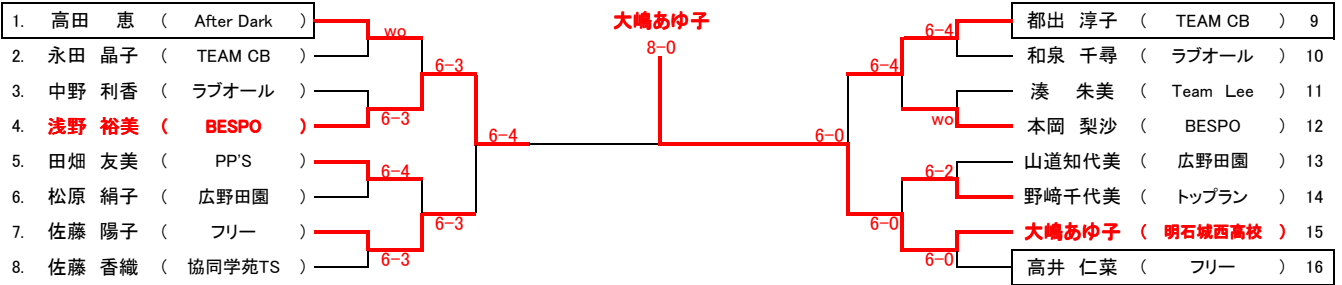

※大会運営を速やかに行うため、試合と試合の間の休憩の申告は、最大15分までとします。進行にご協力ください。
※試合進行を速やかに行うため、第1ゲーム終了後のコートチェンジは休憩なしで速やかに行ってください。

使用球:ダンロップフォートイエロー(試合球は敗者の方がお持ち帰り下さい。)

ディレクター 井上

注意事項:時間厳守。試合開始時間にコートに現れないときは棄権したものとみなします、又エントリーは10分前に完了し
試合前の練習は、サービス4球のみとします。(但し8時30分~9時の間オープンコートとします。)

レフリー: 米谷
運営団体: ときわTC、古野電気

女子A級 コート1~12 1回戦 13:00開始

女子B級 コート13~16 1回戦 10:00開始 2回戦 11:00開始

男子A級 コート1~12 1回戦 11:40開始 2回戦 12:30開始

壮年 コート13~16 1回戦 9:00開始 2回戦 9:30開始

第34回 三木オープンテニス大会 (シングル) 2011

日時:平成23年10月30日(日) [予備日:11月 6日(日)]天候不順の時は現地決定