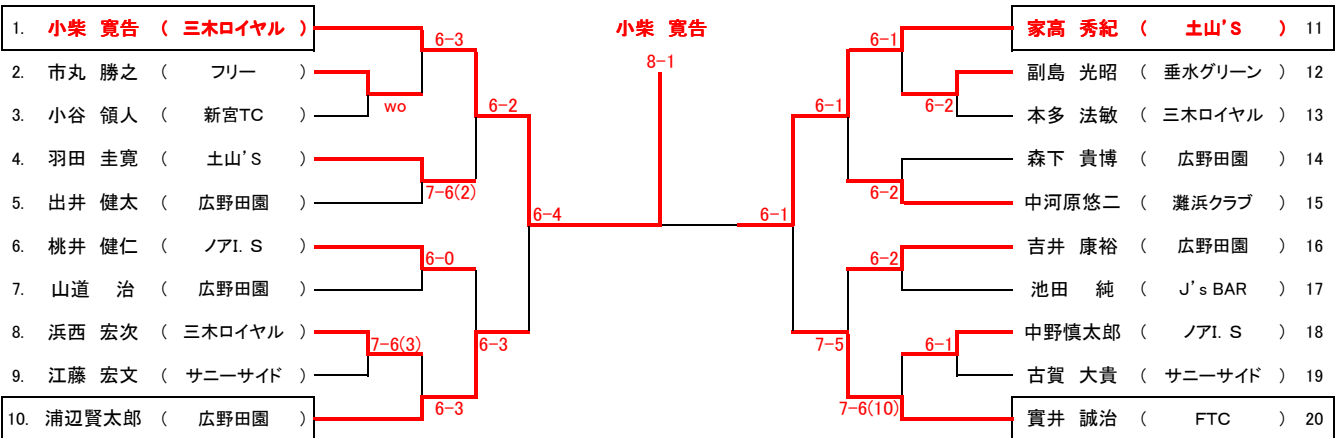

レフリー: 米谷
運営団体: ときわTC、古野電気

女子A級 コート1~12 1回戦 13:00開始

女子B級 コート13~16 1回戦 10:00開始 2回戦 11:00開始

男子A級 コート1~12 1回戦 11:40開始 2回戦 12:30開始

壮年 コート13~16 1回戦 9:00開始 2回戦 9:30開始

第34回 三木オープンテニス大会 (シングル) 2011

日時:平成23年10月30日(日) [予備日:11月 6日(日)]天候不順の時は現地決定

主催:三木市テニス協会

後援:三木市教育委員会・三木市体育協会

場所:吉川総合公園(砂入り人工芝コート)……三木市吉川町西奥 Tel.0794-73-1155

協賛:エム・アイ・スポーツ

試合方法:1セットマッチ(6-6後 12ポイントタイブレーク方式)決勝戦のみ 8-8後 12ポイントタイブレーク方式

審判はすべて「セルフジャッジ」とします。紛らわしい時はプレーを続けて下さい。

※大会運営を速やかに行うため、試合と試合の間の休憩の申告は、最大15分までとします。進行にご協力ください。