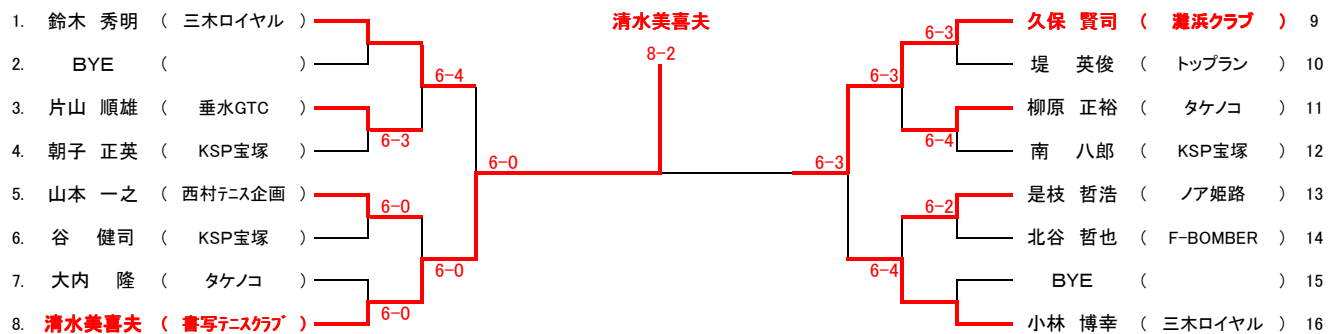

レフリー: 米谷
運営団体: ときわTC、古野電気

女子A級 コート1~12 1回戦 13:00開始

女子B級 コート13~16 1回戦 10:00開始 2回戦 11:00開始

男子A級 コート1~12 1回戦 11:40開始 2回戦 12:30開始

壮年 コート13~16 1回戦 9:00開始 2回戦 9:30開始

第34回 三木オープンテニス大会 (シングル) 2011

日時:平成23年10月30日(日) [予備日:11月 6日(日)]天候不順の時は現地決定

主催:三木市テニス協会

後援:三木市教育委員会・三木市体育協会

場所:吉川総合公園(砂入り人工芝コート)……三木市吉川町西奥 Tel.0794-73-1155

協賛:エム・アイ・スポーツ

試合方法:1セットマッチ(6-6後 12ポイントタイブレーク方式)決勝戦のみ 8-8後 12ポイントタイブレーク方式

審判はすべて「セルフジャッジ」とします。紛らわしい時はプレーを続けて下さい。

※大会運営を速やかに行うため、試合と試合の間の休憩の申告は、最大15分までとします。進行にご協力ください。